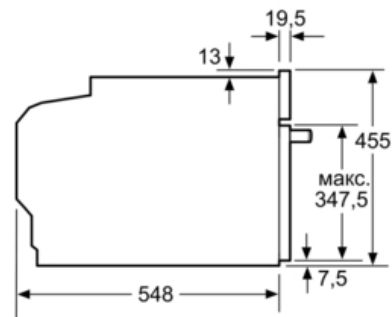

Серия | 8 Микроволновые печи

Компактный дух. шкаф с интегр. микров. CMG6764B1, черный