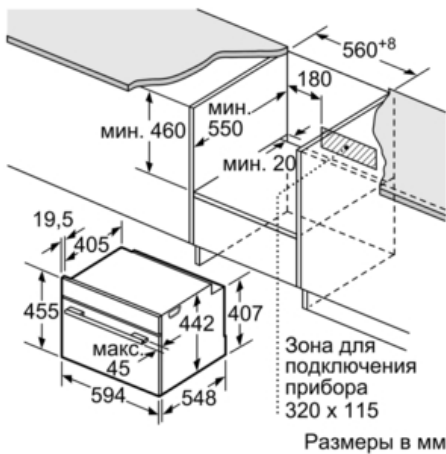

Серия | 8 Микроволновые печи

Компактный дух. шкаф с интегр. микров. CMG6764B1, черный