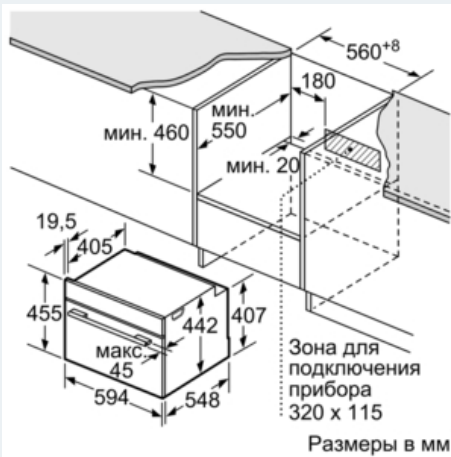

## Принадлежности:

- 1 x Комбинированная решетка, 1 x Эмалированный противень для выпечки, 1 x Универсальный противень
- Температура наружного стекла до 30 °С
- Блокировка от детей  
Защитное отключение  
Индикация остаточного тепла
- Кабель длиной 120 см с вилкой
- Мощность подключения: 3.65 кВт
- Размеры (ВxШxГ): 455 мм x 595 мм x 548 мм
- Размеры ниши для встраивания (ШxВxГ): 560 мм - 568 мм x 450 мм - 455 мм x 550 мм
- Пожалуйста, следуйте схемам встраивания и инструкции по монтажу

**iQ700**  
**Духовой шкаф**  
**CN678G4S1, нержавеющая сталь**

Размерные чертежи

При встраивании мелких бытовых приборов под варочной панелью, необходимо учитывать требования к толщине столешницы (включая усиливающий элемент).