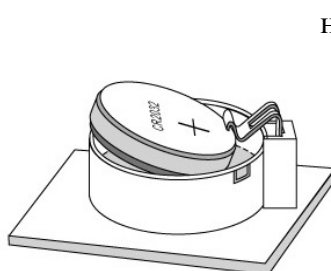

**Внимание!** При установке батареек соблюдайте полярность. Во избежание поломки электрода, а также снижения его жёсткости и ухудшения электрического контакта не следует подвергать его физическому воздействию при установке батареек.

Рис.1

Рис.2

Рис.3

## Использование

1. Установите весы на твердую, горизонтальную поверхность.
2. Встаньте на весы, через несколько секунд на дисплее отразится Ваш вес. Фиксация показания происходит при неподвижном положении взвешиваемого в течение 3 секунд и отмечается трехкратным миганием дисплея.