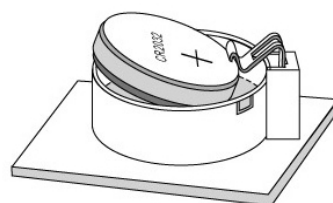

Рис.1

Рис.2

Рис.3

## Використання

1. Встановіть ваги на тверду, горизонтальну, рівну поверхню.
2. Встаньте на ваги, через декілька секунд на дисплеї відобразиться Ваша маса. Стійте не рухаючись протягом 3 секунд для фіксація показника Вашої маси, про що свідчитиме трьохразове блимання дисплея.