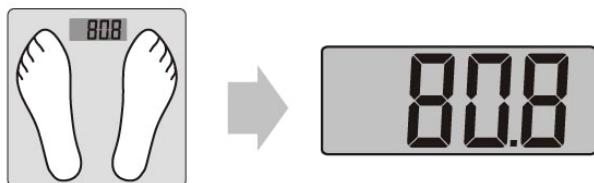

## Використання

1. Встановіть ваги на тверду, горизонтальну, рівну поверхню.
2. Встаньте на ваги, через декілька секунд на дисплеї відобразиться Ваша маса. Стійте не рухаючись протягом 3 секунд для фіксація показника Вашої маси, про що свідчитиме трьохразове блимання дисплея.