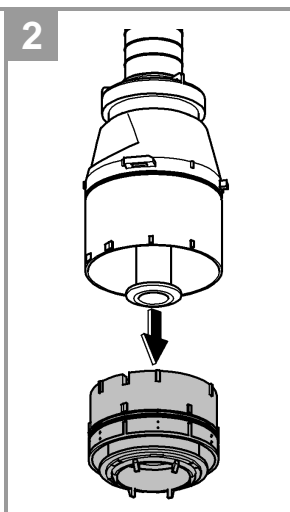

5

6

7

SERVICE

		X	Y	
6 l	3 l	81 mm	75 mm	
9 l	4,5 l	74 mm	75 mm	
5,5 l	3 l	119 mm	108 mm	

BS 1212-2

SERVICE

Pure Freude an Wasser