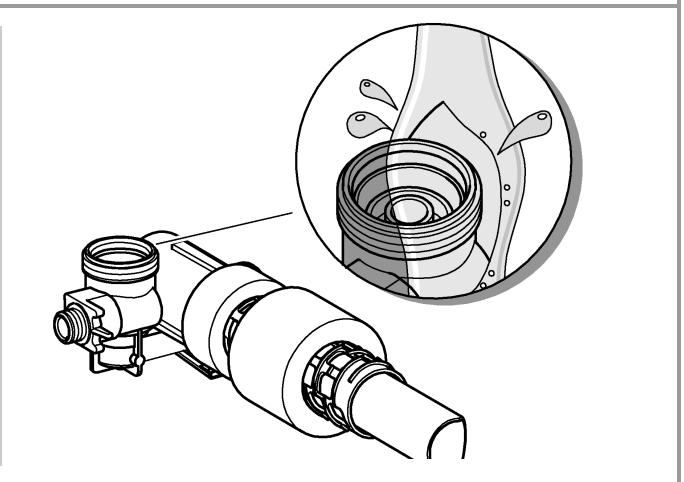

5

6

7

SERVICE

		X	Y	
6 l	3 l	81 mm	75 mm	
9 l	4,5 l	74 mm	75 mm	
5,5 l	3 l	119 mm	108 mm	

BS 1212-2

SERVICE

Pure Freude an Wasser