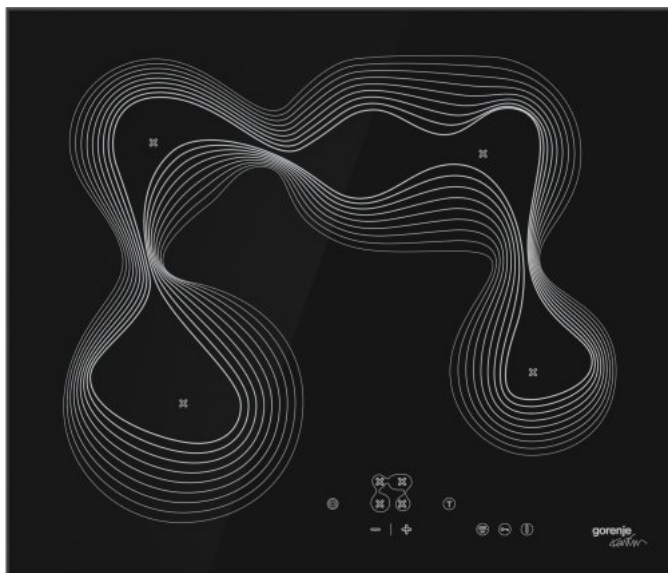

ECT680KRB

gorenje
Life Simplified

Стеклокерамическая варочная панель

gorenje

2 ГОДА
ГАРАНТИЯ
1+1

FishZone: овальная конфорка

BoilControl: автоматика приготовления

Таймер

Stop&Go: функция паузы

StayWarm: подогрев

Черный

Алюминиевые профили

Сенсорное управление

Таймер

Автоматика приготовления

Функция Stop&Go

Функция подогрева StayWarm

FishZone: овальная конфорка

4 конфорки Hi-Light Передняя левая: трехконтурная конфорка 12/17.5/21 см, 0.8/1.6 кВт, Передняя правая: Ø 14.5 см, 1.2 кВт, Задняя левая: Ø 14.5 см, 1.2 кВт, Задняя правая: овальная конфорка 17×26.5 см, 1.5/2.4 кВт