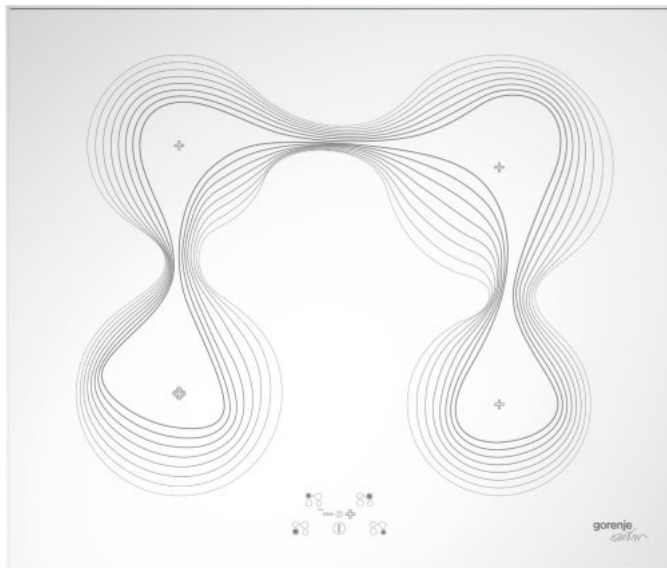

# IT65KR

**gorenje**  
Life Simplified

## Индукционная варочная панель

*gorenje*

2 ГОДА  
ГАРАНТИЯ  
**1+1**

Таймер

Белый

Алюминиевые профили

Сенсорное управление

Таймер

Функция PowerBoost

AllBoost: одновременное использование функции PowerBoost на всех конфорках

Тихая работа SuperSilent

4 индукционные конфорки Передняя левая: Ø 18.5 см, 1.4/2 кВт, Передняя правая: Ø 16.5 см, 1.2/1.4 кВт, Задняя левая: Ø 16.5 см, 1.2/1.4 кВт, Задняя правая: Ø 20.5 см, 2/2.3 кВт

Индикатор остаточного тепла для каждой конфорки

Защитная блокировка от детей

Габаритные размеры (шхвхг): **60 x 6.1 x 51.4 см**

Размеры в упаковке (шхвхг): **71.5 x 15 x 62 см**

Монтажные размеры (шхвхг): **55.8-56 x 7.7 x 49 см**