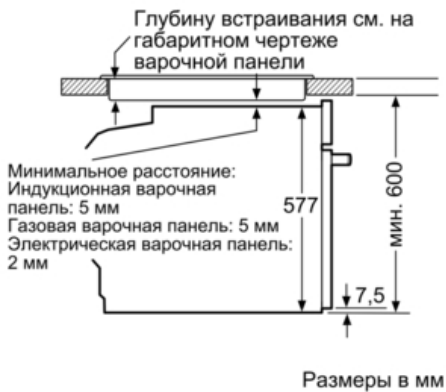

Серия | 8 Встраиваемые плиты/ духовые шкафы

Встраиваемый электрический духовой шкаф

HBG6750W1, белый

Монтаж с варочной панелью.