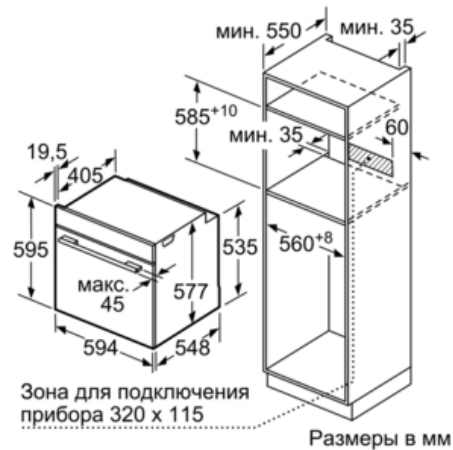

Серия | 8 Встраиваемые плиты/ духовые шкафы

Встраиваемый электрический духовой шкаф

HBG6750W1, белый

Монтаж с варочной панелью.