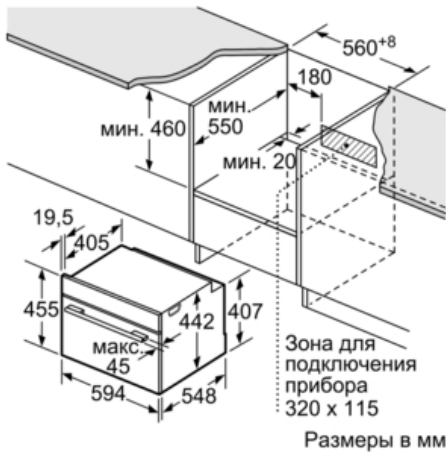

Серия | 8 Микроволновые печи

Компактный дух. шкаф с интегр. микров. SMG636BW1, белый