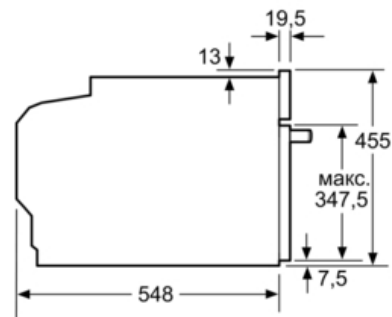

Серия | 8 Микроволновые печи

Компактный дух. шкаф с интегр. микров. SMG636BW1, белый