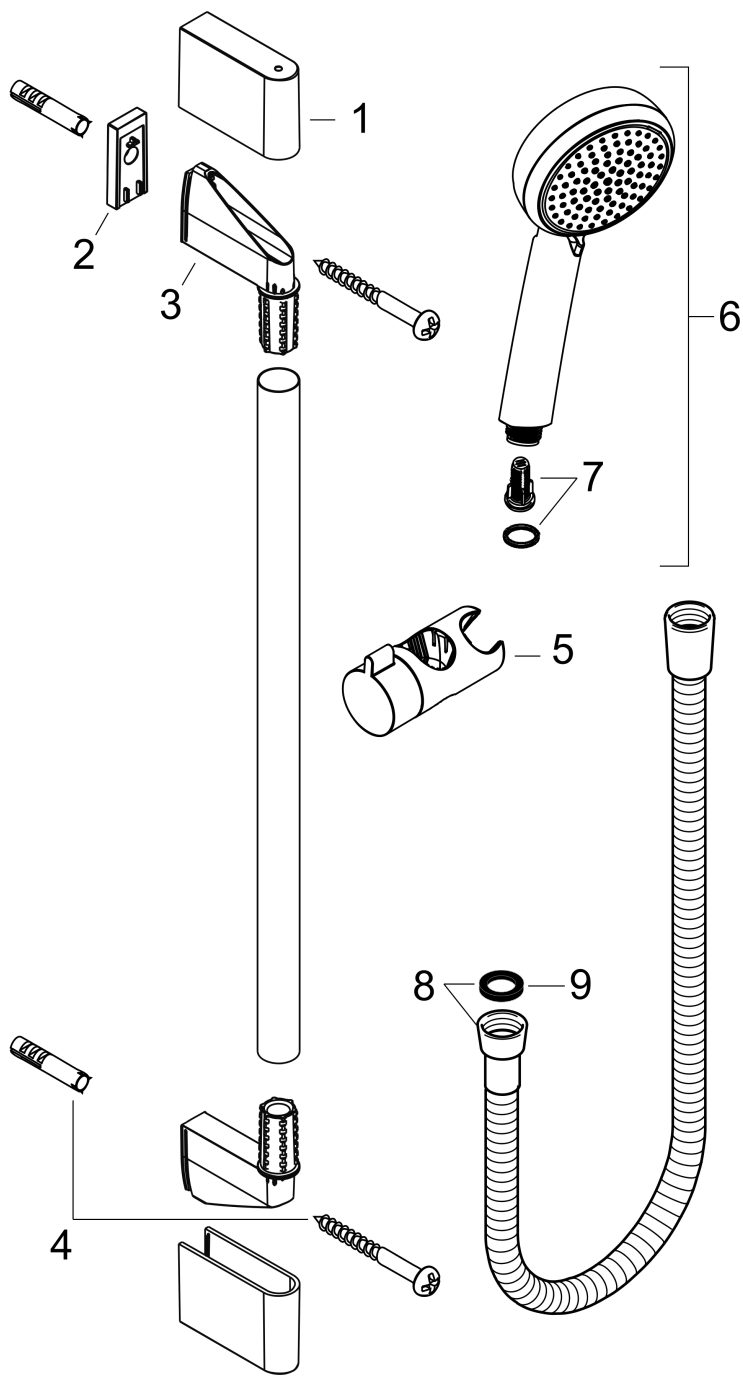

Crometta 100

Душевой набор Vario со штангой 65 см

Поверхности : белый / хром Артикульный номер: 26651400

Описание

Характеристики

- состоит из: ручной душ, душевая штанга, шланг для душа, ползунок
- размер душевого диска: 100 мм
- тип струи: Rain, обычная, Shampoo, массажная
- переключение типов струи с помощью вращающегося душевого диска
- угол наклона может изменяться до 45°
- максимальный расход воды при 3 бар: 18 л/мин
- настенный монтаж: крепление с помощью шурупов
- хромированные настенные крепления из пластика
- диаметр штанги: 22 мм
- профиль вертикальной трубки: круглая

Технология

Продукт

Чертеж

Crometta 100

Душевой набор Vario со штангой 65 см

Поверхности : белый / хром Артикульный номер: 26651400

Пример монтажа

Crometta 100

Душевой набор Vario со штангой 65 см

Поверхности : белый / хром Артикульный номер: 26651400

Покомпонентное изображение

Год выпуска: >10/14

Crometta 100

Душевой набор Vario со штангой 65 см

Поверхности : белый / хром Артикульный номер: 26651400

Перечень запасных частей

Год выпуска: >10/14

Позиция	Описание	Артикульный номер	PC	PU
1	cover	95217000	-	1
2	tile-matching-disk 7 mm	97450000	-	1
3	wall support	95218000	-	1
4	mounting set	96179000	-	1
5	support, assy	92366000	-	1
6	handshower	26824400	-	1
7	filter insert	97708000	-	1
8	shower hose Metaflex'C 1,60 m	28266000	-	1
9	seal	98058000	-	1