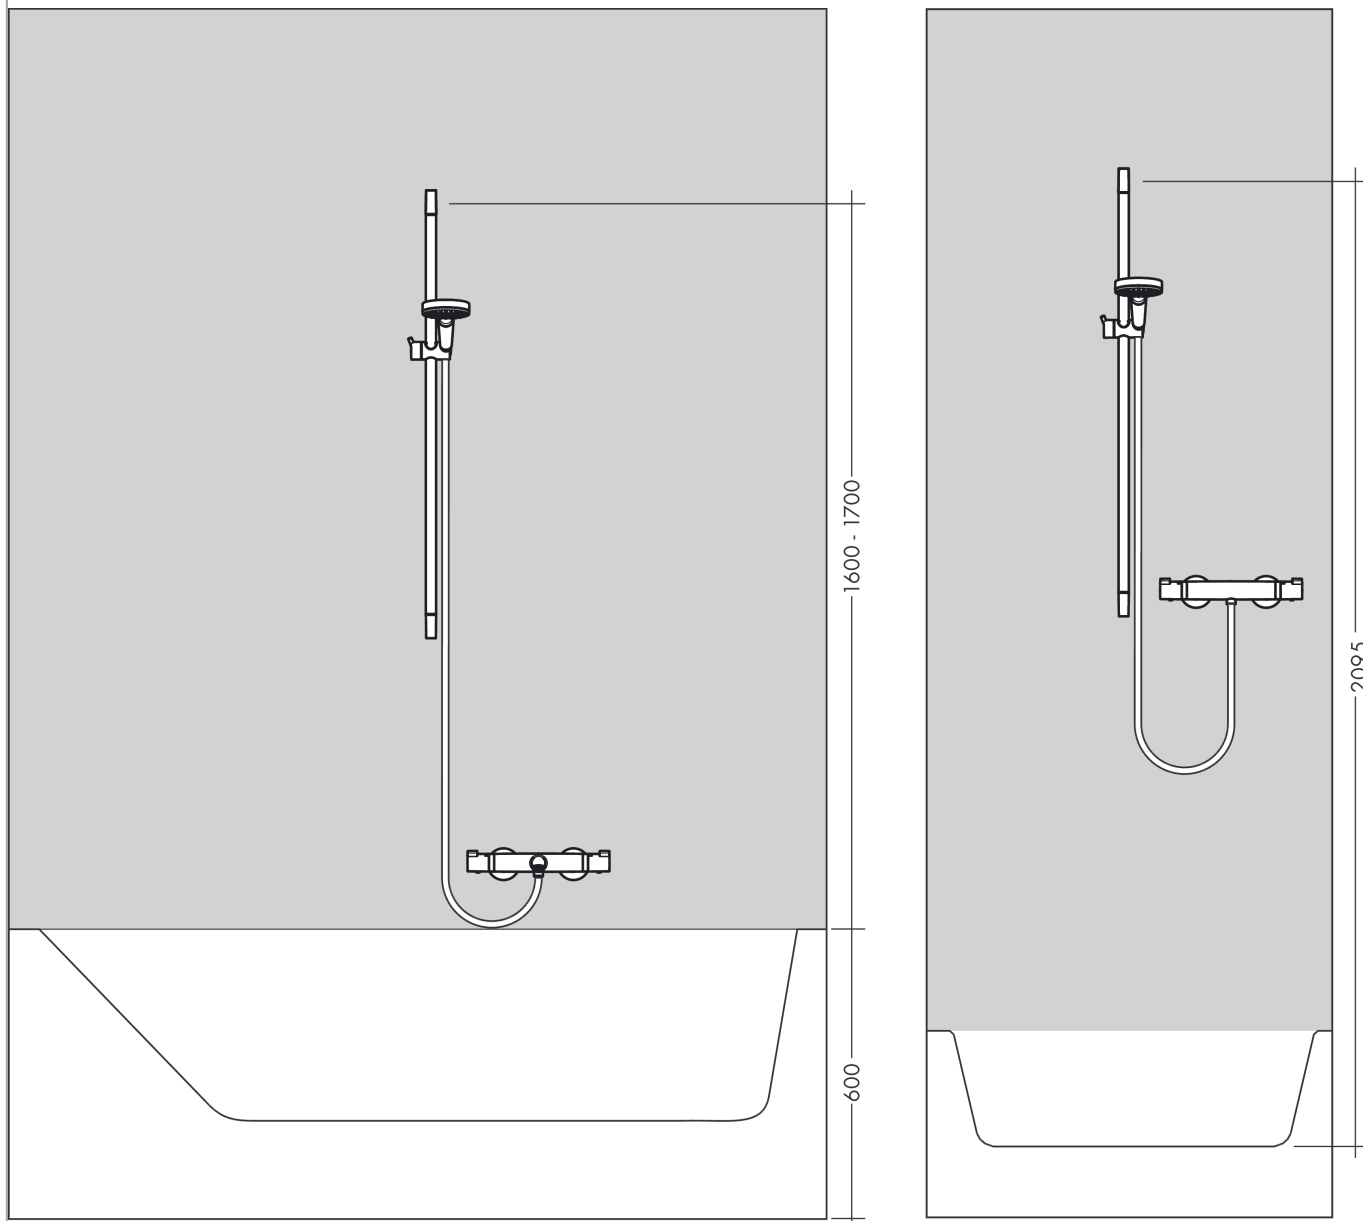

Crometta 100

Душевой набор Vario со штангой 65 см

Поверхности : белый / хром Артикульный номер: 26651400

Описание

Характеристики

- состоит из: ручной душ, душевая штанга, шланг для душа, ползунок
- размер душевого диска: 100 мм
- тип струи: Rain, обычная, Shampoo, массажная
- переключение типов струи с помощью вращающегося душевого диска
- угол наклона может изменяться до 45°
- максимальный расход воды при 3 бар: 18 л/мин
- настенный монтаж: крепление с помощью шурупов
- хромированные настенные крепления из пластика
- диаметр штанги: 22 мм
- профиль вертикальной трубки: круглая

Технология

Продукт

Чертеж

Crometta 100

Душевой набор Vario со штангой 65 см

Поверхности : белый / хром Артикульный номер: 26651400

Пример монтажа

Crometta 100

Душевой набор Vario со штангой 65 см

Поверхности : белый / хром Артикульный номер: 26651400

Покомпонентное изображение

Год выпуска: >10/14

Crometta 100

Душевой набор Vario со штангой 65 см

Поверхности : белый / хром Артикульный номер: 26651400

Перечень запасных частей

Год выпуска: >10/14

Позиция	Описание	Артикульный номер	PC	PU
1	cover	95217000	-	1
2	tile-matching-disk 7 mm	97450000	-	1
3	wall support	95218000	-	1
4	mounting set	96179000	-	1
5	support, assy	92366000	-	1
6	handshower	26824400	-	1
7	filter insert	97708000	-	1
8	shower hose Metaflex'C 1,60 m	28266000	-	1
9	seal	98058000	-	1