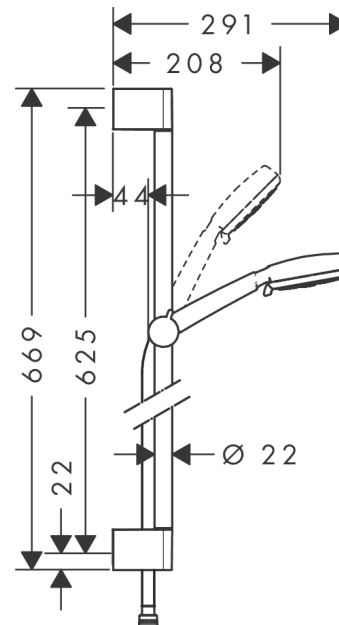

Crometta 100

Душевой набор Vario со штангой 65 см

Поверхности : белый / хром Артикульный номер: 26651400

Описание

Характеристики

- состоит из: ручной душ, душевая штанга, шланг для душа, ползунок
- размер душевого диска: 100 мм
- тип струи: Rain, обычная, Shampoo, массажная
- переключение типов струи с помощью вращающегося душевого диска
- угол наклона может изменяться до 45°
- максимальный расход воды при 3 бар: 18 л/мин
- настенный монтаж: крепление с помощью шурупов
- хромированные настенные крепления из пластика
- диаметр штанги: 22 мм
- профиль вертикальной трубки: круглая

Технология

Продукт

Чертеж

Crometta 100

Душевой набор Vario со штангой 65 см

Поверхности : белый / хром Артикульный номер: 26651400

Пример монтажа

Crometta 100

Душевой набор Vario со штангой 65 см

Поверхности : белый / хром Артикульный номер: 26651400

Покомпонентное изображение

Год выпуска: >10/14

Crometta 100

Душевой набор Vario со штангой 65 см

Поверхности : белый / хром Артикульный номер: 26651400

Перечень запасных частей

Год выпуска: >10/14

Позиция	Описание	Артикульный номер	PC	PU
1	cover	95217000	-	1
2	tile-matching-disk 7 mm	97450000	-	1
3	wall support	95218000	-	1
4	mounting set	96179000	-	1
5	support, assy	92366000	-	1
6	handshower	26824400	-	1
7	filter insert	97708000	-	1
8	shower hose Metaflex'C 1,60 m	28266000	-	1
9	seal	98058000	-	1