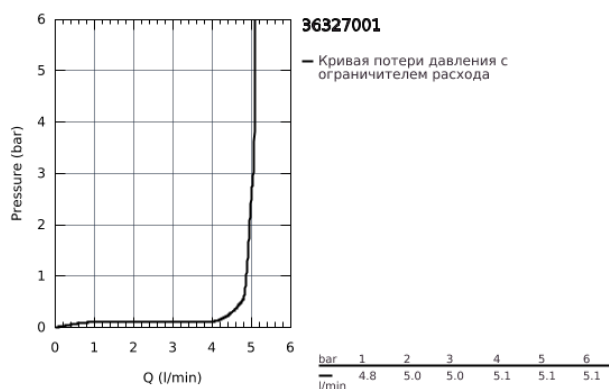

36 327 001 ИНФРАКРАСНАЯ ЭЛЕКТРОНИКА ДЛЯ РАКОВИНЫ 1/2" СО СМЕШИВАНИЕМ И С РЕГУЛИРУЕМЫМ ОГРАНИЧИТЕЛЕМ ТЕМПЕРАТУРЫ

ОПИСАНИЕ ПРОДУКТА

- с инфракрасным датчиком для двусторонней связи для мониторинга, настройки и сервисного обслуживания
- 6V литиевая батарейка, тип CR-P2
- Срок службы батарейки: прикл. 7 лет (150 включений в день)
- **GROHE EcoJoy** - 5,7 л/мин
- гибкая подводка
- обратный клапан
- грязеулавливающие фильтры
- со встроенным электромагнитным клапаном
- внешняя батарея
- система быстрого монтажа
- многоступенчатый указатель состояния батарейки
- 7 предустановленных режимов:
 - автоматический смыв
 - термическая дезинфекция
 - моющий режим
- дополнительные функции и точные настройки с помощью пульта дистанционного управления 36 407
- Одобрено в CE
- класс шума I по DIN 4109
- тип защиты смесителя IP 59K
- минимальное давление 1,0 бар