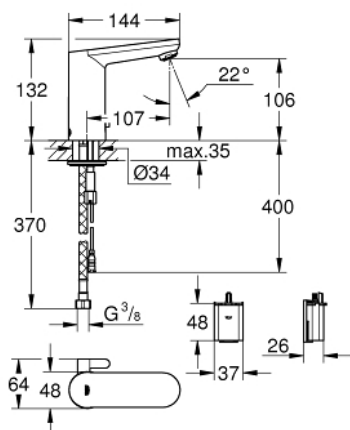

36 327 001 ИНФРАКРАСНАЯ ЭЛЕКТРОНИКА ДЛЯ РАКОВИНЫ 1/2" СО СМЕШИВАНИЕМ И С РЕГУЛИРУЕМЫМ ОГРАНИЧИТЕЛЕМ ТЕМПЕРАТУРЫ

ОПИСАНИЕ ПРОДУКТА

- с инфракрасным датчиком для двусторонней связи для мониторинга, настройки и сервисного обслуживания
- 6V литиевая батарейка, тип CR-P2
- Срок службы батарейки: прикл. 7 лет (150 включений в день)
- **GROHE EcoJoy** - 5,7 л/мин
- гибкая подводка
- обратный клапан
- грязеулавливающие фильтры
- со встроенным электромагнитным клапаном
- внешняя батарея
- система быстрого монтажа
- многоступенчатый указатель состояния батарейки
- 7 предустановленных режимов:
 - автоматический смыв
 - термическая дезинфекция
 - моющий режим
- дополнительные функции и точные настройки с помощью пульта дистанционного управления 36 407
- Одобрено в CE
- класс шума I по DIN 4109
- тип защиты смесителя IP 59K
- минимальное давление 1,0 бар

36 327 001 ИНФРАКРАСНАЯ ЭЛЕКТРОНИКА ДЛЯ РАКОВИНЫ 1/2" СО СМЕШИВАНИЕМ И С РЕГУЛИРУЕМЫМ ОГРАНИЧИТЕЛЕМ ТЕМПЕРАТУРЫ

ЗАПАСНЫЕ ЧАСТИ

- 1: Монтажн.болты 5 шт. (Order-nr. 4283100M)
- 2: Аэратор (Order-nr. 48159000)
- 3: Электромагнитный клапан (Order-nr. 42479000)
- 4: Смешивающее устройство (Order-nr. 42402000)
- 4.1: O-Кольцо, 10 шт. (Order-nr. 4284000M)
- 5: Рычаг (Order-nr. 42401000)
- 5.1: O-Кольцо, 10 шт. (Order-nr. 4284000M)
- 6: Резьбовое соединение (Order-nr. 42400000)
- 7: Сетка (Order-nr. 4241300M)
- 8: Батарейка (Order-nr. 42393000)
- 8.1: Батарейка для Tectron (Order-nr. 42886000)
- 9: Монтажный ключ (Order-nr. 19017000)*
- 10: Защита против прокручивания (Order-nr. 36276000)*
- 11: Пульт упр.д.инф.эл.и Grohe Blue Home/Red (Order-nr. 36407001)*
- 12: Аэратор (Order-nr. 36133000)*
- 13: Колпак (Order-nr. 42408000)*
- 14: Escutcheon (Order-nr. 36370000)*