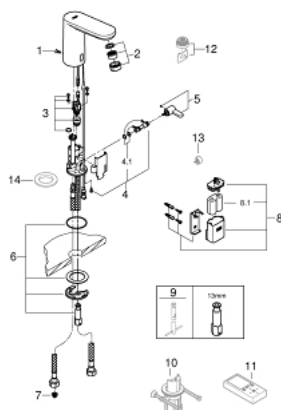

36 327 001 ИНФРАКРАСНАЯ ЭЛЕКТРОНИКА ДЛЯ РАКОВИНЫ 1/2" СО СМЕШИВАНИЕМ И С РЕГУЛИРУЕМЫМ ОГРАНИЧИТЕЛЕМ ТЕМПЕРАТУРЫ

ОПИСАНИЕ ПРОДУКТА

- с инфракрасным датчиком для двусторонней связи для мониторинга, настройки и сервисного обслуживания
- 6V литиевая батарейка, тип CR-P2
- Срок службы батарейки: прикл. 7 лет (150 включений в день)
- **GROHE EcoJoy** - 5,7 л/мин
- гибкая подводка
- обратный клапан
- грязеулавливающие фильтры
- со встроенным электромагнитным клапаном
- внешняя батарея
- система быстрого монтажа
- многоступенчатый указатель состояния батарейки
- 7 предустановленных режимов:
 - автоматический смыв
 - термическая дезинфекция
 - моющий режим
- дополнительные функции и точные настройки с помощью пульта дистанционного управления 36 407
- Одобрено в CE
- класс шума I по DIN 4109
- тип защиты смесителя IP 59K
- минимальное давление 1,0 бар

36 327 001 ИНФРАКРАСНАЯ ЭЛЕКТРОНИКА ДЛЯ РАКОВИНЫ 1/2" СО СМЕШИВАНИЕМ И С РЕГУЛИРУЕМЫМ ОГРАНИЧИТЕЛЕМ ТЕМПЕРАТУРЫ

ЗАПАСНЫЕ ЧАСТИ

- 1: Монтажн.болты 5 шт. (Order-nr. 4283100M)
- 2: Аэратор (Order-nr. 48159000)
- 3: Электромагнитный клапан (Order-nr. 42479000)
- 4: Смешивающее устройство (Order-nr. 42402000)
- 4.1: O-Кольцо, 10 шт. (Order-nr. 4284000M)
- 5: Рычаг (Order-nr. 42401000)
- 5.1: O-Кольцо, 10 шт. (Order-nr. 4284000M)
- 6: Резьбовое соединение (Order-nr. 42400000)
- 7: Сетка (Order-nr. 4241300M)
- 8: Батарейка (Order-nr. 42393000)
- 8.1: Батарейка для Tectron (Order-nr. 42886000)
- 9: Монтажный ключ (Order-nr. 19017000)*
- 10: Защита против прокручивания (Order-nr. 36276000)*
- 11: Пульт упр.д.инф.эл.и Grohe Blue Home/Red (Order-nr. 36407001)*
- 12: Аэратор (Order-nr. 36133000)*
- 13: Колпак (Order-nr. 42408000)*
- 14: Escutcheon (Order-nr. 36370000)*