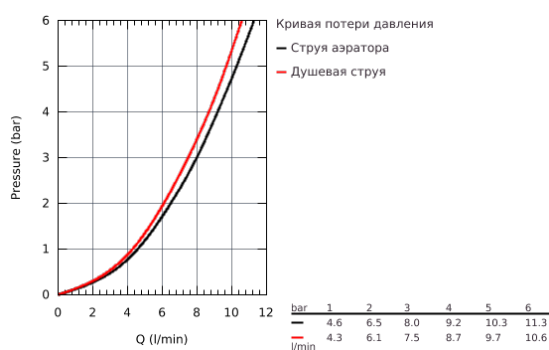

30 270 000 ESSENCE СМЕСИТЕЛЬ ОДНОРЫЧАЖНЫЙ ДЛЯ МОЙКИ, DN 15

ОПИСАНИЕ ПРОДУКТА

- высокий излив
- монтаж на одно отверстие
- **GROHE StarLight** хромированное покрытие поверхности
- **GROHE SilkMove** керамический картридж **28 мм**
-
- **GROHE EasyDock** Легкое вытягивание и возврат на место выдвижного излив
- аэратор
- выдвижная лейка с переключателем режимов струи
- переключатель режима струи: ламинарный / душевой **SpeedClean**
- автоматический возврат на ламинарный режим струи
- металлическая лейка
- поворотный трубкообразный излив
- радиус поворота 360°
- встроенный обратный клапан
- встроенный ограничитель температуры
- с защитой от обратного потока
- гибкая подводка
- система быстрого монтажа
- минимальное давление 1,0 бар