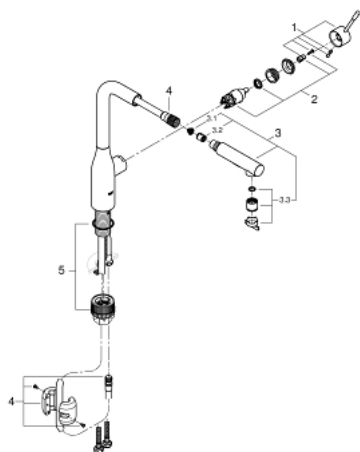

30 270 000 ESSENCE СМЕСИТЕЛЬ ОДНОРЫЧАЖНЫЙ ДЛЯ МОЙКИ, DN 15

ОПИСАНИЕ ПРОДУКТА

- высокий излив
- монтаж на одно отверстие
- **GROHE StarLight** хромированное покрытие поверхности
- **GROHE SilkMove** керамический картридж **28 мм**
-
- **GROHE EasyDock** Легкое вытягивание и возврат на место выдвижного излив
- аэратор
- выдвижная лейка с переключателем режимов струи
- переключатель режима струи: ламинарный / душевой **SpeedClean**
- автоматический возврат на ламинарный режим струи
- металлическая лейка
- поворотный трубкообразный излив
- радиус поворота 360°
- встроенный обратный клапан
- встроенный ограничитель температуры
- с защитой от обратного потока
- гибкая подводка
- система быстрого монтажа
- минимальное давление 1,0 бар

30 270 000 ESSENCE СМЕСИТЕЛЬ ОДНОРЫЧАЖНЫЙ ДЛЯ МОЙКИ, DN 15

30 270 000 ESSENCE СМЕСИТЕЛЬ ОДНОРЫЧАЖНЫЙ ДЛЯ МОЙКИ, DN 15

ЗАПАСНЫЕ ЧАСТИ

- 1: Рычаг (Order-nr. 46927000)
- 2: Картридж керамический (Order-nr. 46580000)
- 3: Выдвижной излив (Order-nr. 46926000)
- 3.1: фильтр (Order-nr. 0676800M)
- 3.2: Обратный клапан (Order-nr. 08565000)
- 3.3: Аэратор (Order-nr. 48275000)
- 4: Шланг выдвижной (Order-nr. 48293000)
- 5: Крепежный комплект (Order-nr. 48477000)
- 6: Штекерное соединение (Order-nr. 46338000)