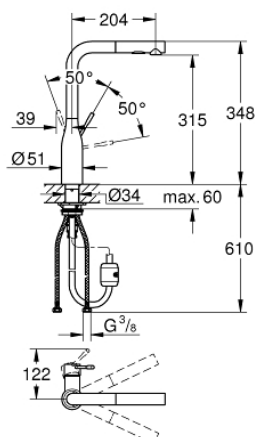

30 270 000 ESSENCE СМЕСИТЕЛЬ ОДНОРЫЧАЖНЫЙ ДЛЯ МОЙКИ, DN 15

ОПИСАНИЕ ПРОДУКТА

- высокий излив
- монтаж на одно отверстие
- **GROHE StarLight** хромированное покрытие поверхности
- **GROHE SilkMove** керамический картридж **28 мм**
-
- **GROHE EasyDock** Легкое вытягивание и возврат на место выдвижного излив
- аэратор
- выдвижная лейка с переключателем режимов струи
- переключатель режима струи: ламинарный / душевой **SpeedClean**
- автоматический возврат на ламинарный режим струи
- металлическая лейка
- поворотный трубкообразный излив
- радиус поворота 360°
- встроенный обратный клапан
- встроенный ограничитель температуры
- с защитой от обратного потока
- гибкая подводка
- система быстрого монтажа
- минимальное давление 1,0 бар

30 270 000 ESSENCE СМЕСИТЕЛЬ ОДНОРЫЧАЖНЫЙ ДЛЯ МОЙКИ, DN 15

30 270 000 ESSENCE СМЕСИТЕЛЬ ОДНОРЫЧАЖНЫЙ ДЛЯ МОЙКИ, DN 15

ЗАПАСНЫЕ ЧАСТИ

- 1: Рычаг (Order-nr. 46927000)
- 2: Картридж керамический (Order-nr. 46580000)
- 3: Выдвижной излив (Order-nr. 46926000)
- 3.1: фильтр (Order-nr. 0676800M)
- 3.2: Обратный клапан (Order-nr. 08565000)
- 3.3: Аэратор (Order-nr. 48275000)
- 4: Шланг выдвижной (Order-nr. 48293000)
- 5: Крепежный комплект (Order-nr. 48477000)
- 6: Штекерное соединение (Order-nr. 46338000)