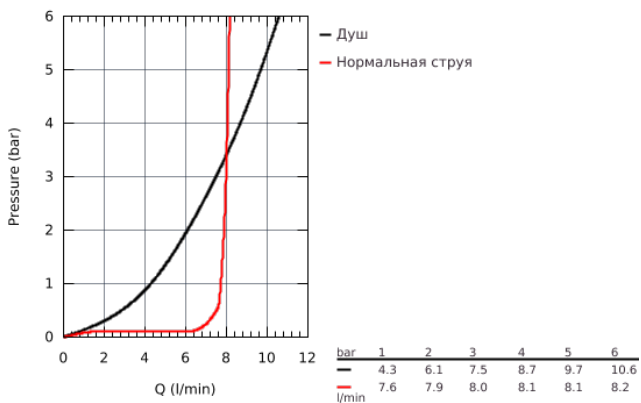

30 270 000 ESSENCE СМЕСИТЕЛЬ ОДНОРЫЧАЖНЫЙ ДЛЯ МОЙКИ, DN 15