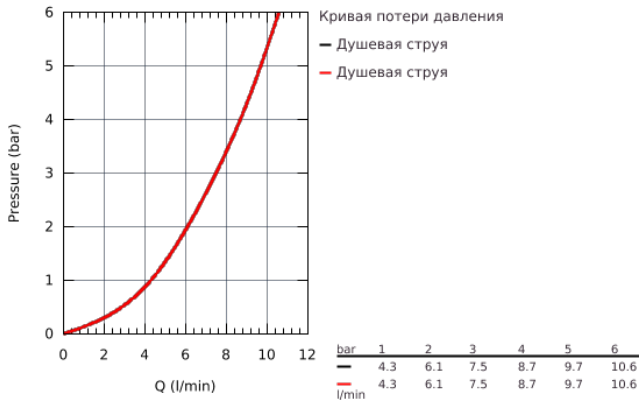

30 270 000 ESSENCE СМЕСИТЕЛЬ ОДНОРЫЧАЖНЫЙ ДЛЯ МОЙКИ, DN 15