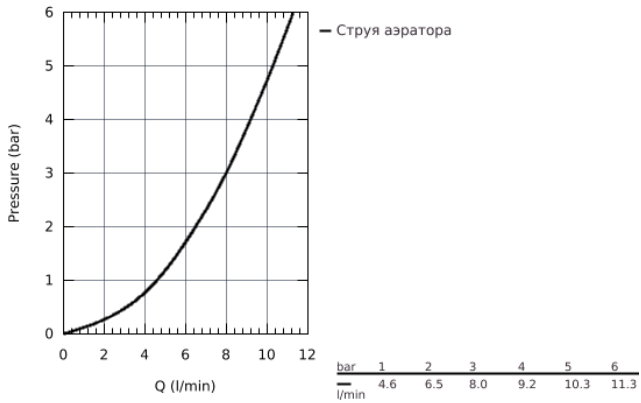

30 270 000 ESSENCE СМЕСИТЕЛЬ ОДНОРЫЧАЖНЫЙ ДЛЯ МОЙКИ, DN 15