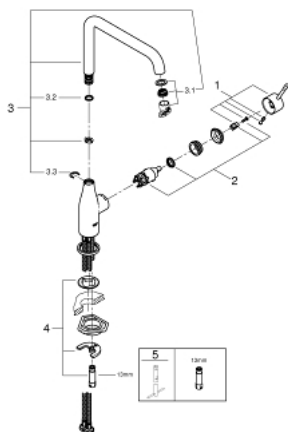

30 269 000 ESSENCE СМЕСИТЕЛЬ ОДНОРЫЧАЖНЫЙ ДЛЯ МОЙКИ, DN 15

ОПИСАНИЕ ПРОДУКТА

- высокий излив
- монтаж на одно отверстие
- **GROHE StarLight** хромированное покрытие поверхности
- **GROHE SilkMove** керамический картридж **28 мм**
- аэратор
- поворотный трубкообразный излив
- регулируемый радиус поворота 0° / 150° / 360°
- гибкая подводка
- система быстрого монтажа
- встроенный ограничитель температуры
- минимальное давление 1,0 бар

30 269 000 ESSENCE СМЕСИТЕЛЬ ОДНОРЫЧАЖНЫЙ ДЛЯ МОЙКИ, DN 15

30 269 000 ESSENCE СМЕСИТЕЛЬ ОДНОРЫЧАЖНЫЙ ДЛЯ МОЙКИ, DN 15

ЗАПАСНЫЕ ЧАСТИ

- 1: Рычаг (Order-nr. 46927000)
- 2: Картридж керамический (Order-nr. 46580000)
- 3: L-spout (Order-nr. 13376000)
- 3.1: Аэратор (Order-nr. 48270000)
- 3.2: O-кольцо, 20 шт. (Order-nr. 0128500M)
- 3.3: Стопорное кольцо (Order-nr. 4826600M)
- 4: Обратное резьбовое соединение (Order-nr. 46671000)
- 5: Монтажный ключ (Order-nr. 19017000)*