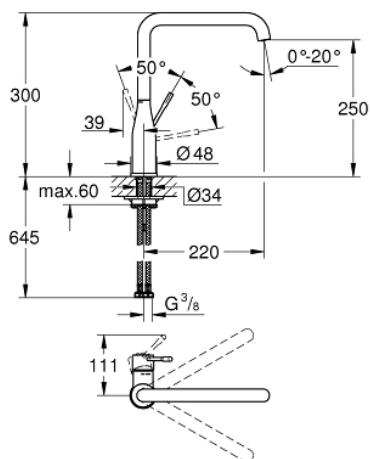

30 269 000 ESSENCE СМЕСИТЕЛЬ ОДНОРЫЧАЖНЫЙ ДЛЯ МОЙКИ, DN 15

ОПИСАНИЕ ПРОДУКТА

- высокий излив
- монтаж на одно отверстие
- **GROHE StarLight** хромированное покрытие поверхности
- **GROHE SilkMove** керамический картридж **28 мм**
- аэратор
- поворотный трубкообразный излив
- регулируемый радиус поворота 0° / 150° / 360°
- гибкая подводка
- система быстрого монтажа
- встроенный ограничитель температуры
- минимальное давление 1,0 бар

30 269 000 ESSENCE СМЕСИТЕЛЬ ОДНОРЫЧАЖНЫЙ ДЛЯ МОЙКИ, DN 15

30 269 000 ESSENCE СМЕСИТЕЛЬ ОДНОРЫЧАЖНЫЙ ДЛЯ МОЙКИ, DN 15

ЗАПАСНЫЕ ЧАСТИ

- 1: Рычаг (Order-nr. 46927000)
- 2: Картридж керамический (Order-nr. 46580000)
- 3: L-spout (Order-nr. 13376000)
- 3.1: Аэратор (Order-nr. 48270000)
- 3.2: O-кольцо, 20 шт. (Order-nr. 0128500M)
- 3.3: Стопорное кольцо (Order-nr. 4826600M)
- 4: Обратное резьбовое соединение (Order-nr. 46671000)
- 5: Монтажный ключ (Order-nr. 19017000)*