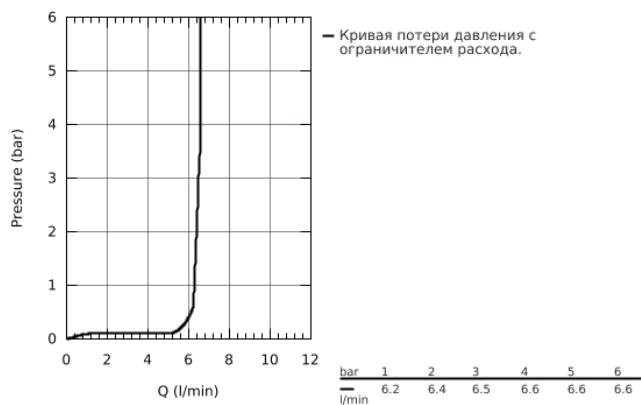

30 269 000 ESSENCE СМЕСИТЕЛЬ ОДНОРЫЧАЖНЫЙ ДЛЯ МОЙКИ, DN 15