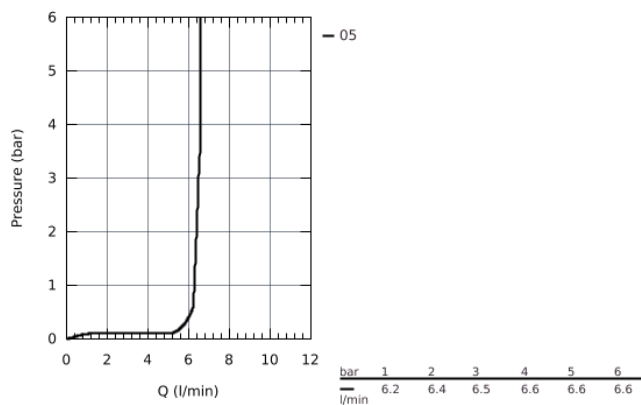

30 269 000 ESSENCE СМЕСИТЕЛЬ ОДНОРЫЧАЖНЫЙ ДЛЯ МОЙКИ, DN 15

ОПИСАНИЕ ПРОДУКТА

- высокий излив
- монтаж на одно отверстие
- **GROHE StarLight** хромированное покрытие поверхности
- **GROHE SilkMove** керамический картридж **28 мм**
- аэратор
- поворотный трубкообразный излив
- регулируемый радиус поворота 0° / 150° / 360°
- гибкая подводка
- система быстрого монтажа
- встроенный ограничитель температуры
- минимальное давление 1,0 бар

30 269 000 ESSENCE СМЕСИТЕЛЬ ОДНОРЫЧАЖНЫЙ ДЛЯ МОЙКИ, DN 15

30 269 000 ESSENCE СМЕСИТЕЛЬ ОДНОРЫЧАЖНЫЙ ДЛЯ МОЙКИ, DN 15

ЗАПАСНЫЕ ЧАСТИ

- 1: Рычаг (Order-nr. 46927000)
- 2: Картридж керамический (Order-nr. 46580000)
- 3: L-spout (Order-nr. 13376000)
- 3.1: Аэратор (Order-nr. 48270000)
- 3.2: O-кольцо, 20 шт. (Order-nr. 0128500M)
- 3.3: Стопорное кольцо (Order-nr. 4826600M)
- 4: Обратное резьбовое соединение (Order-nr. 46671000)
- 5: Монтажный ключ (Order-nr. 19017000)*