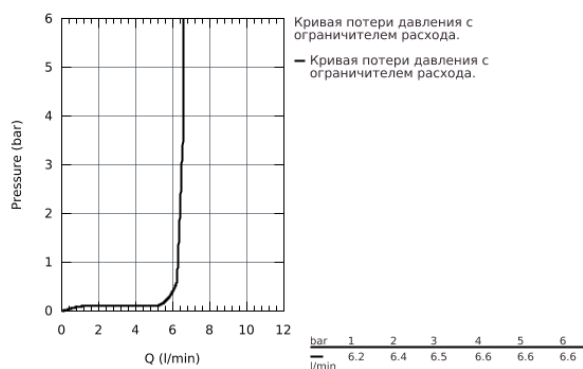

30 269 000 ESSENCE СМЕСИТЕЛЬ ОДНОРЫЧАЖНЫЙ ДЛЯ МОЙКИ, DN 15

ОПИСАНИЕ ПРОДУКТА

- высокий излив
- монтаж на одно отверстие
- **GROHE StarLight** хромированное покрытие поверхности
- **GROHE SilkMove** керамический картридж **28 мм**
- аэратор
- поворотный трубкообразный излив
- регулируемый радиус поворота 0° / 150° / 360°
- гибкая подводка
- система быстрого монтажа
- встроенный ограничитель температуры
- минимальное давление 1,0 бар