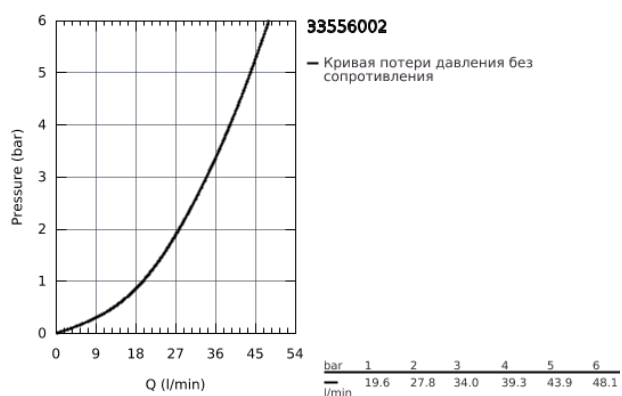

33 556 002 EUROSMART СМЕСИТЕЛЬ ОДНОРЫЧАЖНЫЙ ДЛЯ ДУША, DN 15

ОПИСАНИЕ ПРОДУКТА

- для скрытого монтажа
- **GROHE SilkMove** керамический картридж Ø 46 мм
- **GROHE StarLight** хромированное покрытие поверхности
- **GROHE FastFixation** быстрый монтаж
- включает в себя:
- комплект верхней монтажной части (**19 451 001**)
- со встраиваемым механизмом
- регулировка расхода воды
- металлический рычаг
- уплотнитель розетки и рычага
- отражатель из металла
- дополнительный ограничитель температуры (46 308 000)