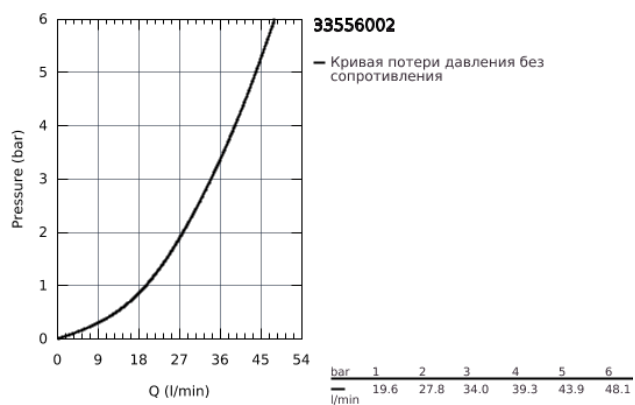

33 556 002 EUROSMART СМЕСИТЕЛЬ ОДНОРЫЧАЖНЫЙ ДЛЯ ДУША, DN 15