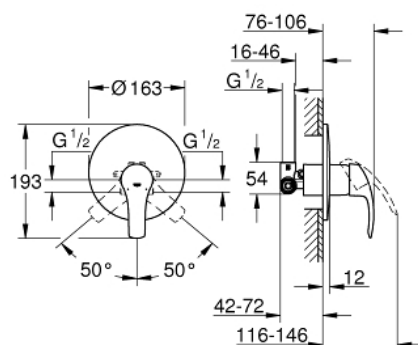

33 556 002 EUROSMART СМЕСИТЕЛЬ ОДНОРЫЧАЖНЫЙ ДЛЯ ДУША, DN 15

ОПИСАНИЕ ПРОДУКТА

- для скрытого монтажа
- **GROHE SilkMove** керамический картридж Ø 46 мм
- **GROHE StarLight** хромированное покрытие поверхности
- **GROHE FastFixation** быстрый монтаж
- включает в себя:
- комплект верхней монтажной части (**19 451 001**)
- со встраиваемым механизмом
- регулировка расхода воды
- металлический рычаг
- уплотнитель розетки и рычага
- отражатель из металла
- дополнительный ограничитель температуры (46 308 000)

33 556 002 EUROSMART СМЕСИТЕЛЬ ОДНОРЫЧАЖНЫЙ ДЛЯ ДУША, DN 15

33 556 002 EUROSMART СМЕСИТЕЛЬ ОДНОРЫЧАЖНЫЙ ДЛЯ ДУША, DN 15

ЗАПАСНЫЕ ЧАСТИ

- 1: ОРычаг (Order-nr. 46903000)
- 2: Розетка (Order-nr. 46904000)
- 3: Картридж керамич. (Order-nr. 46048000)
- 4: Огранич.темп. для картр.46048,46386 (Order-nr. 46308000)*
- 5: Втулка-удлинение 25 мм для 33961 (Order-nr. 46191000)*
- 6: Втулка-удлинение 50 мм для 33961 (Order-nr. 46343000)*