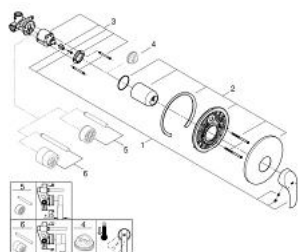

33 556 002 EUROSMART СМЕСИТЕЛЬ ОДНОРЫЧАЖНЫЙ ДЛЯ ДУША, DN 15

ОПИСАНИЕ ПРОДУКТА

- для скрытого монтажа
- **GROHE SilkMove** керамический картридж Ø 46 мм
- **GROHE StarLight** хромированное покрытие поверхности
- **GROHE FastFixation** быстрый монтаж
- включает в себя:
- комплект верхней монтажной части (**19 451 001**)
- со встраиваемым механизмом
- регулировка расхода воды
- металлический рычаг
- уплотнитель розетки и рычага
- отражатель из металла
- дополнительный ограничитель температуры (46 308 000)

33 556 002 EUROSMART СМЕСИТЕЛЬ ОДНОРЫЧАЖНЫЙ ДЛЯ ДУША, DN 15

33 556 002 EUROSMART СМЕСИТЕЛЬ ОДНОРЫЧАЖНЫЙ ДЛЯ ДУША, DN 15

ЗАПАСНЫЕ ЧАСТИ

- 1: ОРычаг (Order-nr. 46903000)
- 2: Розетка (Order-nr. 46904000)
- 3: Картридж керамич. (Order-nr. 46048000)
- 4: Огранич.темп. для картр.46048,46386 (Order-nr. 46308000)*
- 5: Втулка-удлинение 25 мм для 33961 (Order-nr. 46191000)*
- 6: Втулка-удлинение 50 мм для 33961 (Order-nr. 46343000)*