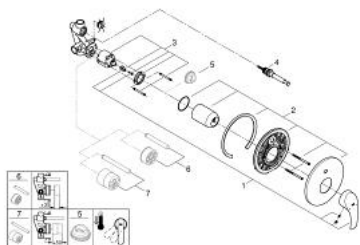

33 305 002 EUROSMART СМЕСИТЕЛЬ ОДНОРЫЧАЖНЫЙ ДЛЯ ВАННЫ, DN 15

ОПИСАНИЕ ПРОДУКТА

- для скрытого монтажа
- **GROHE SilkMove** керамический картридж Ø 46 мм
- **GROHE StarLight** хромированное покрытие поверхности
- **GROHE FastFixation** быстрый монтаж
- включает в себя:
 - комплект готового монтажа (19 450 002)
 - со встраиваемым механизмом
 - регулировка расхода воды
 - автоматический переключатель: ванна/душ
 - металлический рычаг
 - металлическая розетка
 - уплотнитель розетки и рычага
- дополнительный ограничитель температуры (46 308 000)

33 305 002 EUROSMART СМЕСИТЕЛЬ ОДНОРЫЧАЖНЫЙ ДЛЯ ВАННЫ, DN 15

33 305 002 EUROSMART СМЕСИТЕЛЬ ОДНОРЫЧАЖНЫЙ ДЛЯ ВАННЫ, DN 15

ЗАПАСНЫЕ ЧАСТИ

- 1: Орычаг (Order-nr. 46903000)
- 2: Розетка (Order-nr. 46905000)
- 3: Картридж керамич. (Order-nr. 46048000)
- 4: Переключатель (Order-nr. 46737000)
- 5: Огранич.темп. для картр.46048,46386 (Order-nr. 46308000)*
- 6: Втулка-удлинение 25 мм для 33961 (Order-nr. 46191000)*
- 7: Втулка-удлинение 50 мм для 33961 (Order-nr. 46343000)*