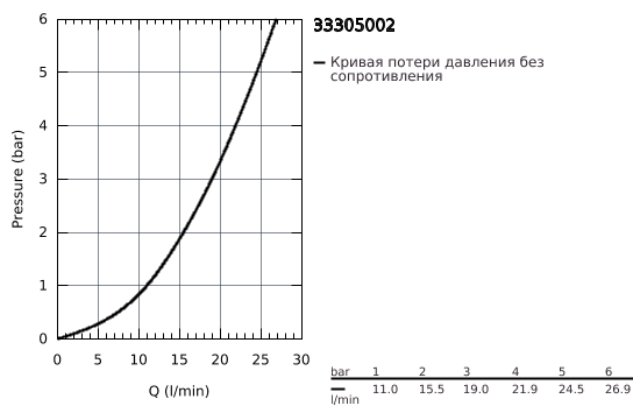

33 305 002 EUROSMART СМЕСИТЕЛЬ ОДНОРЫЧАЖНЫЙ ДЛЯ ВАННЫ, DN 15