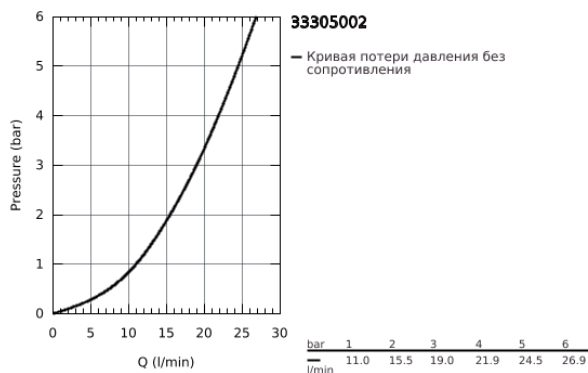

33 305 002 EUROSMART СМЕСИТЕЛЬ ОДНОРЫЧАЖНЫЙ ДЛЯ ВАННЫ, DN 15

ОПИСАНИЕ ПРОДУКТА

- для скрытого монтажа
- **GROHE SilkMove** керамический картридж Ø 46 мм
- **GROHE StarLight** хромированное покрытие поверхности
- **GROHE FastFixation** быстрый монтаж
- включает в себя:
 - комплект готового монтажа (19 450 002)
 - со встраиваемым механизмом
 - регулировка расхода воды
 - автоматический переключатель: ванна/душ
 - металлический рычаг
 - металлическая розетка
 - уплотнитель розетки и рычага
- дополнительный ограничитель температуры (46 308 000)