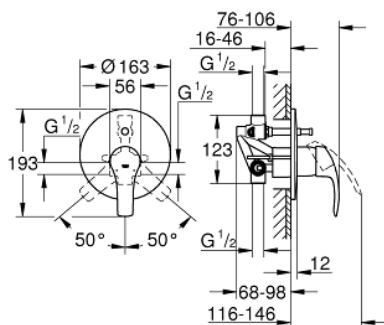

33 305 002 EUROSMART СМЕСИТЕЛЬ ОДНОРЫЧАЖНЫЙ ДЛЯ ВАННЫ, DN 15

ОПИСАНИЕ ПРОДУКТА

- для скрытого монтажа
- **GROHE SilkMove** керамический картридж Ø 46 мм
- **GROHE StarLight** хромированное покрытие поверхности
- **GROHE FastFixation** быстрый монтаж
- включает в себя:
 - комплект готового монтажа (19 450 002)
 - со встраиваемым механизмом
 - регулировка расхода воды
 - автоматический переключатель: ванна/душ
 - металлический рычаг
 - металлическая розетка
 - уплотнитель розетки и рычага
- дополнительный ограничитель температуры (46 308 000)

33 305 002 EUROSMART СМЕСИТЕЛЬ ОДНОРЫЧАЖНЫЙ ДЛЯ ВАННЫ, DN 15

33 305 002 EUROSMART СМЕСИТЕЛЬ ОДНОРЫЧАЖНЫЙ ДЛЯ ВАННЫ, DN 15

ЗАПАСНЫЕ ЧАСТИ

- 1: Орычаг (Order-nr. 46903000)
- 2: Розетка (Order-nr. 46905000)
- 3: Картридж керамич. (Order-nr. 46048000)
- 4: Переключатель (Order-nr. 46737000)
- 5: Огранич.темп. для картр.46048,46386 (Order-nr. 46308000)*
- 6: Втулка-удлинение 25 мм для 33961 (Order-nr. 46191000)*
- 7: Втулка-удлинение 50 мм для 33961 (Order-nr. 46343000)*