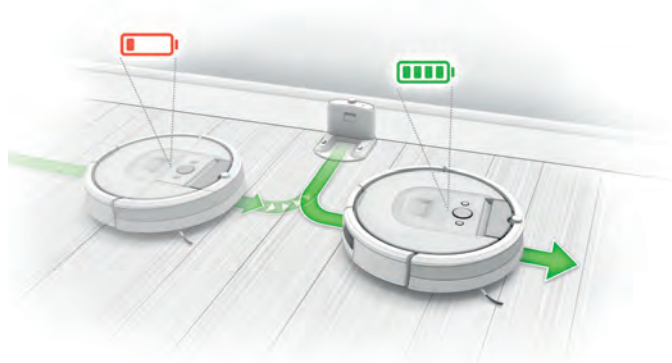

ВСТРЕЧАЙТЕ ROOMBA® 980

Ваш **новый** взгляд
на уборку

iRobot
Roomba®

Vacuum Cleaning Robot

**Ответственный
за чистые полы**

Пропылесосит, пока вы
занимаетесь другими важными
делами

ROOMBA® 980

Чистые полы. Во всем доме. Достаточно нажать на кнопку.

Интеллект

Убирает полностью
весь этаж

Простота

Откройте приложение и
начните уборку, находясь
в любой точке мира

Чистота

Автоматически
увеличивает мощность
всасывания во время
уборки ковров, где это
необходимо

Убирает полностью весь этаж

Система навигации iAdapt® 2.0 с функцией визуальной ориентации помогает Roomba® легко и целенаправленно передвигаться по дому и отслеживать свое местоположение, подзаряжаясь по мере необходимости, пока работа не будет выполнена.

Не оставляет грязи ни единого шанса

Вращающаяся боковая щетка — умело справляется с уборкой вдоль стен, направляя мусор в чистящий модуль - компонент трехступенчатой системы уборки Roomba®.

Улавливает пыль