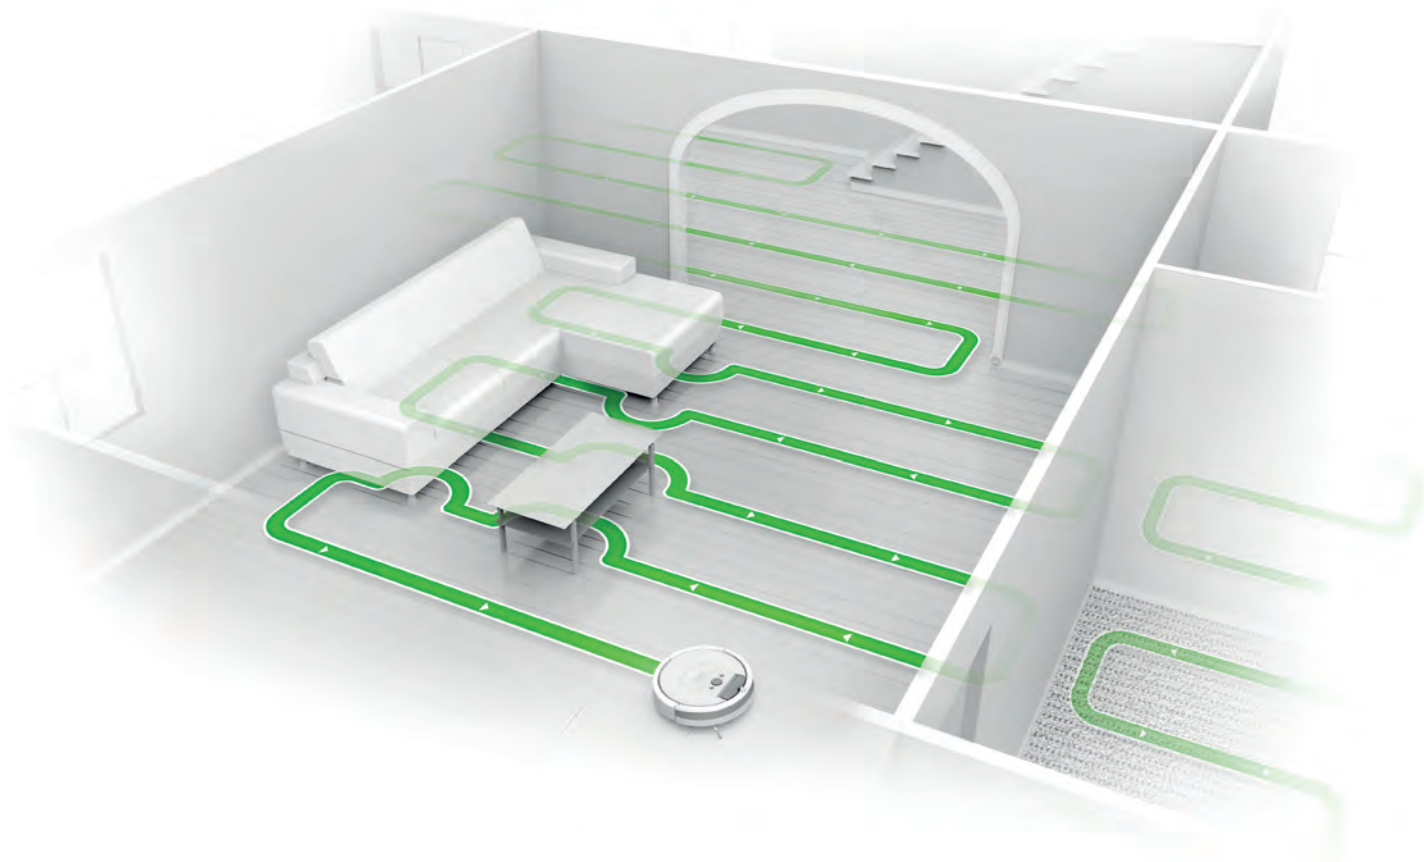

ВСТРЕЧАЙТЕ ROOMBA® 980

Ваш **новый** взгляд
на уборку

iRobot
Roomba®

Vacuum Cleaning Robot

**Ответственный
за чистые полы**

Пропылесосит, пока вы
занимаетесь другими важными
делами

ROOMBA® 980

Чистые полы. Во всем доме. Достаточно нажать на кнопку.

Интеллект

Убирает полностью
весь этаж

Простота

Откройте приложение и
начните уборку, находясь
в любой точке мира

Чистота

Автоматически
увеличивает мощность
всасывания во время
уборки ковров, где это
необходимо

ИНТЕЛЛЕКТ

Roomba® знает свое дело

Roomba® с легкостью проводит качественную уборку полов во всех помещениях, расположенных на одном этаже, подзаряжаясь по мере необходимости, пока работа не будет выполнена.

Убирает полностью весь этаж

Система навигации iAdapt® 2.0 с функцией визуальной ориентации помогает Roomba® легко и целенаправленно передвигаться по дому и отслеживать свое местоположение, подзаряжаясь по мере необходимости, пока работа не будет выполнена.