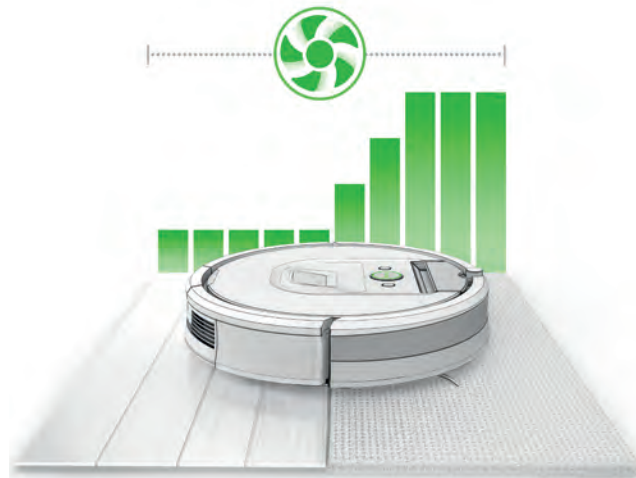

ЧИСТОТА

У грязи нет шансов

Система очистки AeroForce™ с функцией Carpet Boost обеспечивает до 10 раз более мощное всасывание, автоматически повышая мощность мотора третьего поколения во время уборки ковров и ковровых покрытий, на которых скапливаются пыль и грязь.

Наслаждайтесь эффективной уборкой

Новый мотор третьего поколения Roomba® обеспечивает до 10 раз более мощное всасывание*, когда это необходимо.

*В сравнении с системами AeroVac™ Roomba® серии 600 и серии 700.