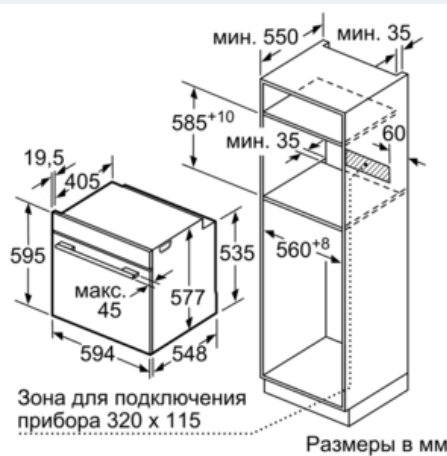

iQ700

Встраиваемый электрический духовой шкаф

NB673GBW1F, белый

Размерные чертежи

Монтаж с варочной панелью.

При встраивании прибора под варочную панель, необходимо учитывать требования к толщине столешницы (включая усиливающий элемент).

Тип варочной панели	мин. толщина столешницы	
Индукционная варочная панель	накладная	заподлицо
Индукционная варочная панель с нагревом по всей площади	37 мм	38 мм
Газовая варочная панель	30 мм	34 мм
Электрическая варочная панель	27 мм	30 мм