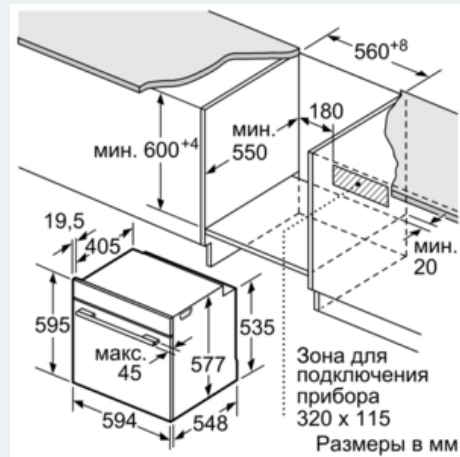

iQ700

Встраиваемый электрический духовой шкаф

NB673GBW1F, белый

Размерные чертежи

Монтаж с варочной панелью.

При встраивании прибора под варочную панель, необходимо учитывать требования к толщине столешницы (включая усиливающий элемент).

Тип варочной панели	мин. толщина столешницы	
Индукционная варочная панель	накладная	заподлицо
Индукционная варочная панель с нагревом по всей площади	37 мм	38 мм
Газовая варочная панель	30 мм	34 мм
Электрическая варочная панель	27 мм	30 мм