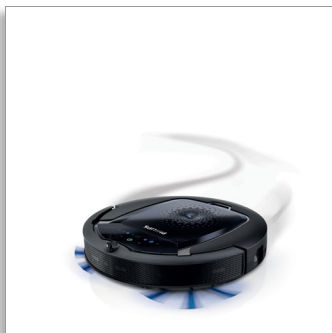

Philips SmartPro Active
Робот-пылесос

3-этапная система очистки
Время работы 90 минут
Съемная насадка для салфеток

FC8810/01

Тщательная и эффективная уборка без усилий

Благодаря умной системе обнаружения Smart Detection и 3-этапной очистке

Philips SmartPro Active — это робот-пылесос, который выполняет уборку за вас. Благодаря системе Smart Detection робот-пылесос выбирает оптимальный режим для тщательной уборки дома.

Делает уборку самостоятельно

Дополнительные аксессуары в комплекте

- Дистанционное управление роботом-пылесосом

PHILIPS

Особенности

Система Smart Detection

Новый робот-пылесос оснащен системой Smart Detection, которая представляет собой набор из интеллектуальных датчиков (до 20 шт.), гироскопа и акселерометра, что позволяет устройству самостоятельно выполнять уборку. Робот анализирует обстановку и выбирает оптимальный режим для максимально быстрой уборки. Робот-пылесос не застревает на месте и возвращается на док-станцию, когда это необходимо.

Аксессуары в комплекте

- Съемная насадка для салфеток: Да

Фильтрация

- Вместительность пылесборника: 0,4 л