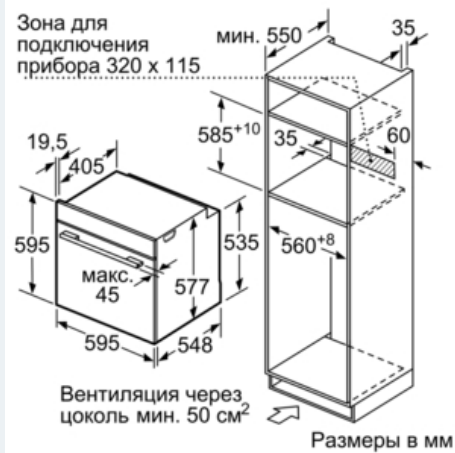

Оснащение

Технические особенности

Тип микроволновой печи : Комбирежим с микроволнами
 Управление : электрический
 Цвет фронтальной панели : нержавеющая сталь
 Размеры прибора (мм) : 595 x 594 x 548
 Размеры рабочей камеры (мм) : 357.0 x 480 x 392.0
 Длина сетевого кабеля (см) : 120
 Вес нетто (кг) : 47,0
 Вес брутто (кг) : 50,0
 EAN-код : 4242003672075
 Макс. мощность микроволновой печи (Вт) : 800
 Мощность подключения (Вт) : 3600
 Предохранители (А) : 16
 Напряжение (В) : 220-240
 Частота (Гц) : 60; 50
 Тип штепсельной вилки : Gardy plug w/ earthing

Принадлежности:

- 1 x Эмалированный противень для выпечки, 1 x Комбинированная решетка, 1 x Универсальный противень
- Температура наружного стекла до 30 °C
- Блокировка от детей
Защитное отключение
Индикация остаточного тепла
- Кабель длиной 120 см с вилкой
- Мощность подключения: 3.65 кВт
- Размеры (ВxШxГ): 595 мм x 595 мм x 548 мм
- Размеры ниши для встраивания (ШxВxГ): 560 мм - 568 мм x 585 мм - 595 мм x 550 мм
- Пожалуйста, следуйте схемам встраивания и инструкции по монтажу

iQ700

Духовой шкаф с инт.
микроволновой печью
HM678G4S1F, нержавеющая сталь

Размерные чертежи

Монтаж с варочной панелью.

При встраивании прибора под варочную панель, необходимо учитывать требования к толщине столешницы (включая усиливающий элемент).