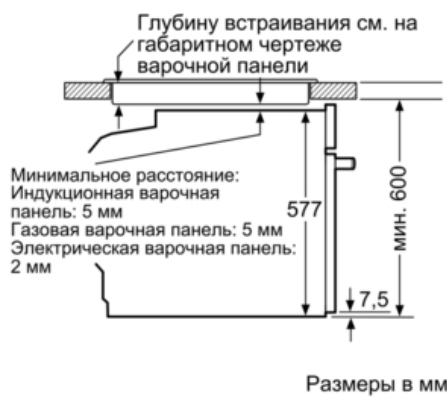

Оснащение

Технические особенности

Тип микроволновой печи : Комбирежим с микроволнами
 Управление : электрический
 Цвет фронтальной панели : нержавеющая сталь
 Размеры прибора (мм) : 595 x 594 x 548
 Размеры рабочей камеры (мм) : 357.0 x 480 x 392.0
 Длина сетевого кабеля (см) : 120
 Вес нетто (кг) : 47,0
 Вес брутто (кг) : 50,0
 EAN-код : 4242003672075
 Макс. мощность микроволновой печи (Вт) : 800
 Мощность подключения (Вт) : 3600
 Предохранители (А) : 16
 Напряжение (В) : 220-240
 Частота (Гц) : 60; 50
 Тип штепсельной вилки : Gardy plug w/ earthing

Принадлежности:

- 1 x Эмалированный противень для выпечки, 1 x Комбинированная решетка, 1 x Универсальный противень
- Температура наружного стекла до 30 °C
- Блокировка от детей
Защитное отключение
Индикация остаточного тепла
- Кабель длиной 120 см с вилкой
- Мощность подключения: 3.65 кВт
- Размеры (ВxШxГ): 595 мм x 595 мм x 548 мм
- Размеры ниши для встраивания (ШxВxГ): 560 мм - 568 мм x 585 мм - 595 мм x 550 мм
- Пожалуйста, следуйте схемам встраивания и инструкции по монтажу

iQ700

Духовой шкаф с инт.
микроволновой печью
HM678G4S1F, нержавеющая сталь

Размерные чертежи

Монтаж с варочной панелью.

При встраивании прибора под варочную панель, необходимо учитывать требования к толщине столешницы (включая усиливающий элемент).

Тип варочной панели	мин. толщина столешницы	
Индукционная варочная панель	накладная	заподлицо
Индукционная варочная панель с нагревом по всей площади	37 мм	38 мм
Газовая варочная панель	47 мм	48 мм
Электрическая варочная панель	30 мм	34 мм
Электрическая варочная панель	27 мм	30 мм