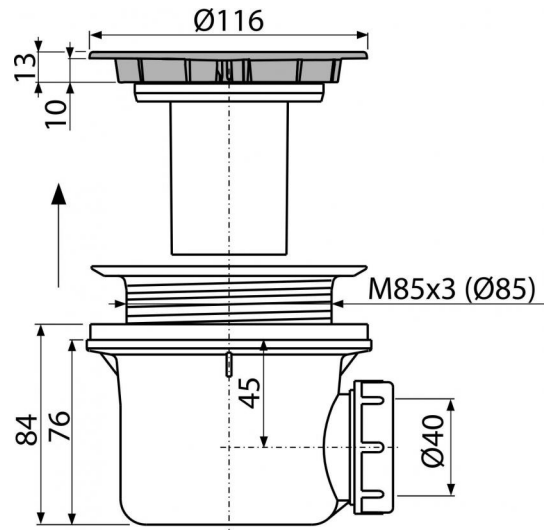

A49CR

Сифон для душевого поддона, хром

**Область применения**

Для слива воды из душевых поддонов

Для душевых поддонов без перелива

Для душевых поддонов со сливным отверстием Ø90 мм

Свойства

- Материал: полипропилен, устойчив к термическим и химическим воздействиям
- Сток можно подключить с помощью колена A52
- Сифон легко чистится вплоть до сточной трубы
- Высота монтажа 84 мм

Содержание комплекта

- Монтажный набор
- Хромированная пластиковая крышка сифона
- Корпус сифона

Код заказа, Логистическая информация

Код	EAN	Вес (шт упаковка паллета)	Размеры (шт упаковка)	Количество (упаковка паллета)
A49CR	8594045930627	0,3128 7,1568 220,3904 кг	150×110×140 590×240×390 мм	24 672 шт

Гарантии

2/3 лет

Таможенный кодСвойства

39229000 EN 274

Технические параметры

- Сток воды 43 l/min
- Термическая устойчивость 95 °C
- Гидрозатвор 50 mm