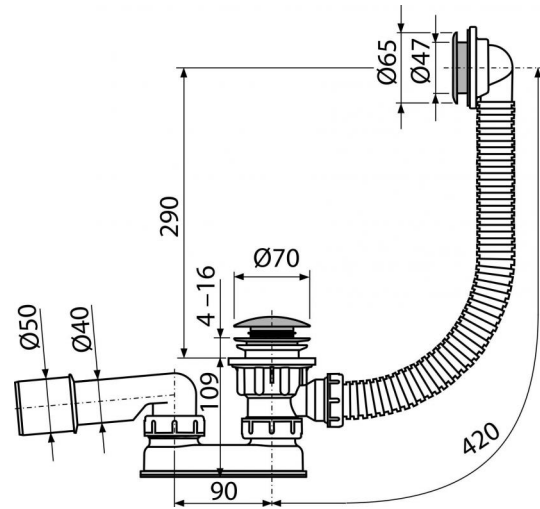

A503KM

Сифон для душевого поддона CLICK/CLACK, металл

Область применения

Для слива воды из глубокого душевого поддона
Для душевых поддонов с переливом

Свойства

- Гибкий шланг системы перелива
- Закрытие сливного клапана системой CLICK/CLACK
- Слив-перелив система для душевых поддонов
- Мокрый гидрозатвор с вращающимся коленом

Содержание комплекта

- Монтажный набор
- Хромированная стальная пробка
- Хромированная решетка слива из латуни
- Хромированная пластиковая решетка перелива
- Корпус сифона с системой перелива
- Гидрозатвор сифона из полипропилена, сваренный ультразвуковым методом, устойчив к термическим и химическим воздействиям

Код заказа, Логистическая информация

Код	EAN	Вес (шт упаковка паллета)	Размеры (шт упаковка)	Количество (упаковка паллета)
A503KM	8594045930467	0,4947 13,2775 232,4400 кг	400×100×210 595×435×395 мм	25 400 шт

Гарантии

2/3 лет

Таможенный кодСвойства

39229000 EN 274

Технические параметры

- Сопротивление гидрозатвора против давления 588 Па
- Сток воды 48,6 l/min
- Скорость перелива 42 l/min
- Термическая устойчивость 95 °C
- Гидрозатвор 50 mm