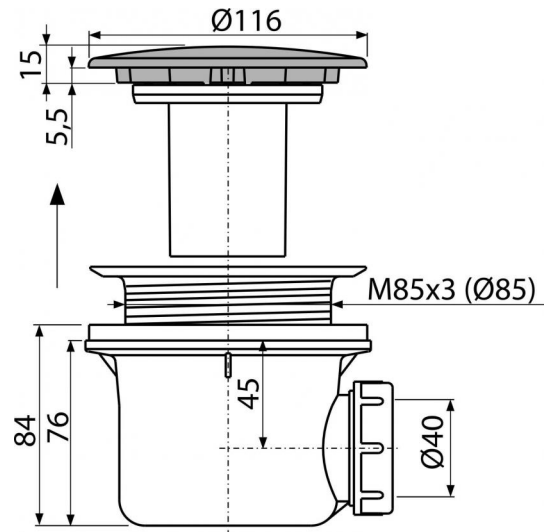

A49K

Сифон для душевого поддона, металл LUX

**Область применения**

Для слива воды из душевых поддонов

Для душевых поддонов без перелива

Для душевых поддонов со сливным отверстием Ø90 мм

Свойства

- Материал: полипропилен, устойчив к термическим и химическим воздействиям
- Сток можно подключить с помощью колена A52
- Сифон легко чистится вплоть до сточной трубы
- Высота монтажа 84 мм

Содержание комплекта

- Монтажный набор
- Хромированная пластиковая крышка сифона
- Корпус сифона

Код заказа, Логистическая информация

Код	EAN	Вес (шт упаковка паллета)	Размеры (шт упаковка)	Количество (упаковка паллета)
A49K	8594045930634	0,4389 10,1472 304,1216 кг	150×110×140 590×240×390 мм	24 672 шт

Гарантии

2/3 лет

Таможенный код

39229000

Свойства

EN 274

Технические параметры

- Сток воды 43 l/min
- Термическая устойчивость 95 °C
- Гидрозатвор 50 mm