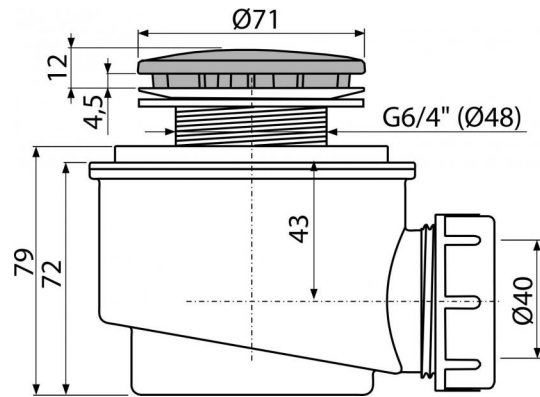

A47CR-50

Сифон для душевого поддона, хром

**Область применения**

Для слива воды из душевых поддонов
Для душевых поддонов без перелива

Свойства

- Материал: полипропилен, устойчив к термическим и химическим воздействиям
- Сток можно подключить с помощью колена A52
- Самочищающаяся конструкция сифона
- Высота монтажа 79 мм
- Извлекаемый фильтр для загрязнений

Содержание комплекта

- Монтажный набор
- Хромированная крышка сифона
- Корпус сифона

Код заказа, Логистическая информация

Код	EAN	50 MM	Вес (шт упаковка паллета)	Размеры (шт упаковка)	Количество (упаковка паллета)
A47CR-50	8594045934014	50 MM	0,2083 6,4000 199,2000 кг	140×100×140 590×240×390 MM	30 840 шт

Гарантии

2/3 лет

Таможенный кодСвойства

39229000

EN 274

Технические параметры

- Сток воды 48 l/min
- Термическая устойчивость 95 °C
- Гидрозатвор 50 mm