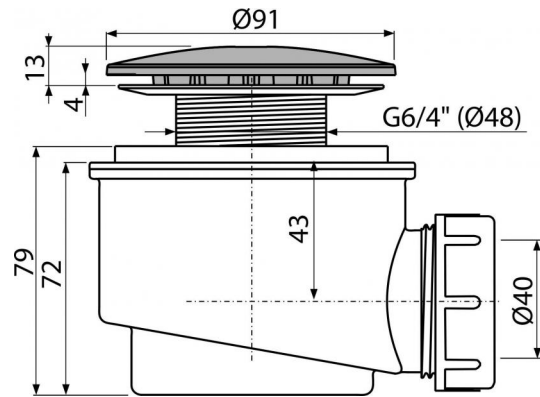

**A47CR-60**

Сифон для душевого поддона, хром

**Область применения**

Для слива воды из душевых поддонов  
 Для душевых поддонов без перелива  
 Для душевых поддонов со сливным отверстием Ø60 мм

**Свойства**

- Материал: полипропилен, устойчив к термическим и химическим воздействиям
- Сток можно подключить с помощью колена A52
- Самочищающаяся конструкция сифона
- Высота монтажа 79 мм
- Извлекаемый фильтр для загрязнений

**Содержание комплекта**

- Монтажный набор
- Хромированная крышка сифона
- Корпус сифона

**Код заказа, Логистическая информация**

Код	EAN	60 MM	Вес (шт   упаковка   паллета)	Размеры (шт   упаковка)	Количество (упаковка   паллета)
A47CR-60	8594045930221		0,2731   7,2480   222,9440 кг	160×100×120   590×240×390 MM	30   840 шт

**Гарантии** 2/3 лет  
**Таможенный код** 39229000  
**Свойства** EN 274

**Технические параметры**

- Сток воды 49 l/min
- Термическая устойчивость 95 °C
- Гидрозатвор 50 mm