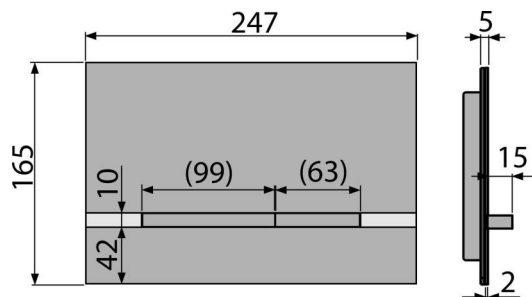

STRIPE

Кнопка управления для скрытых систем инсталляции, alupox-мат/глянец

Область применения

Для скрытых систем инсталляции и бачков для замуровывания в стену

Характеристика

- Детальная обработка лазерной технологией
- Двойной смыв, механический принцип действия
- Совместимость со всеми скрытыми системами инсталляции Alca
- Материал: анодированный алюминий, нержавеющая сталь
- Механизм полностью интегрирован в стену
- Устойчива к ультрафиолетовым лучам и другим внешним факторам
- Поверхностная обработка: alupox-мат, Anti-fingerprint с обработкой против отпечатков пальцев
- Кнопка минимально выступает над облицовкой
- Подходит для уборки стандартными моющими средствами, используемыми в бытовых условиях для очистки смесителей и других принадлежностей

Содержание комплекта

- Набор переходников для управления выпускным механизмом
- Кнопка
- Монтажная рама для установки кнопки
- Резьбовое крепление монтажной рамы кнопки 2 шт.

Код заказа, Логистическая информация

Код	EAN	Вес (шт | упаковка | паллета)	Размеры (шт | упаковка)	Количество (упаковка | паллета)
STRIPE	8595580523695	Alupox-мат/глянец | 2509 | 12,5100 | 370,2500 кг	255×85×175 | 595×245×395 MM	10 | 280 шт

Гарантии 2/2 лет *   Таможенный код 73269098

Технические параметры

- Действующая сила < 20 N