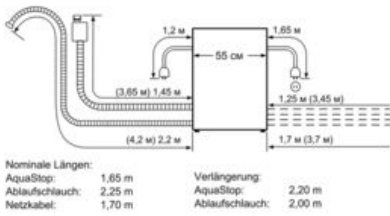

Технические особенности

Встраиваемый/ свободностоящий :	Встроенный
Кол-во комплектов посуды :	6
Съемная рабочая поверхность :	Нет
Декоративные рамы/ поверхности :	Нет
Нет возможности доукомплектовать декоративными рамами	
Цвет панели :	Stainless steel
Частота (Гц) :	50; 60
Длина сетевого кабеля (см) :	170
Тип штепсельной вилки :	Gardy plug w/ earthing
Длина подводящего шланга (см) :	165
Длина отводящего шланга (см) :	226
Высота с рабочей поверхностью (мм) :	454
Высота без рабочей поверхности (мм) :	454
Размеры прибора в упаковке (мм) (ВхШхГ) :	545 x 630 x 595
Вес нетто (кг) :	22,0
Вес брутто (кг) :	25,0
Напряжение (В) :	220-240
Мощность подключения (Вт) :	2400
Предохранители (А) :	10
Проточный водонагреватель :	Да
Параметры потребления воды (л) :	8,0
Потребление энергии (кВтч) :	0,63
Длительность программы сравнения (мин) :	200

Serie | 6 Посудомоечные машины

ActiveWater Smart

Размеры в мм

Размеры в мм

Размеры в мм