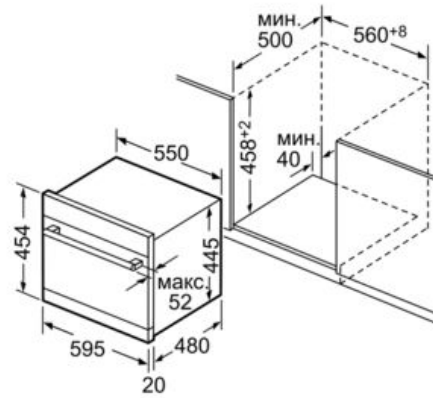

Размеры в мм