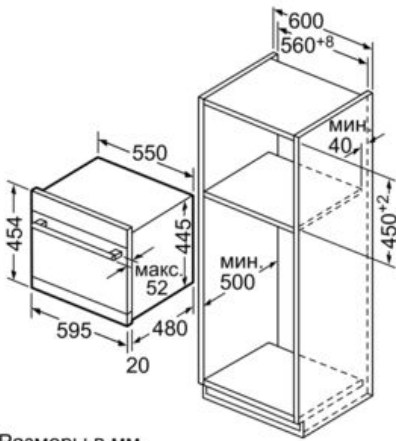

Serie | 6 Посудомоечные машины

ActiveWater Smart

Размеры в мм