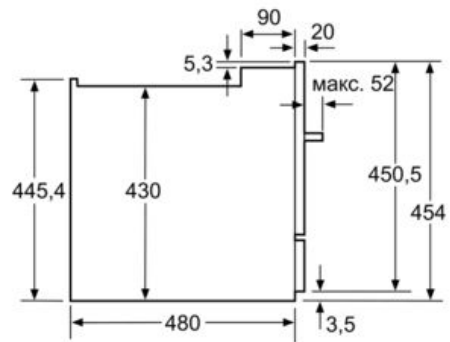

Технические особенности

Встраиваемый/ свободностоящий :	Встроенный
Кол-во комплектов посуды :	6
Съемная рабочая поверхность :	Нет
Декоративные рамы/ поверхности :	Нет
Нет возможности доукомплектовать декоративными рамами	
Цвет панели :	Stainless steel
Частота (Гц) :	50; 60
Длина сетевого кабеля (см) :	170
Тип штепсельной вилки :	Gardy plug w/ earthing
Длина подводящего шланга (см) :	165
Длина отводящего шланга (см) :	226
Высота с рабочей поверхностью (мм) :	454
Высота без рабочей поверхности (мм) :	454
Размеры прибора в упаковке (мм) (ВхШхГ) :	545 x 630 x 595
Вес нетто (кг) :	22,0
Вес брутто (кг) :	25,0
Напряжение (В) :	220-240
Мощность подключения (Вт) :	2400
Предохранители (А) :	10
Проточный водонагреватель :	Да
Параметры потребления воды (л) :	8,0
Потребление энергии (кВтч) :	0,63
Длительность программы сравнения (мин) :	200

Serie | 6 Посудомоечные машины

ActiveWater Smart

Размеры в мм

Размеры в мм

Размеры в мм