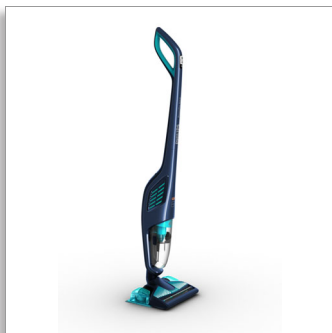

Philips PowerPro Aqua
Беспроводной пылесос

Литий-ионный аккумулятор
14,4 В

FC6400/01

Сухая и влажная уборка для всех напольных покрытий

Всегда под рукой для ежедневной уборки

Новый мощный беспроводной пылесос Philips PowerPro Aqua оснащен системой влажной уборки. Он быстро собирает грязь и моет пол — просто снимите насадку, чтобы выполнить сухую уборку, или наденьте насадку для выполнения сухой и влажной уборки одним движением!