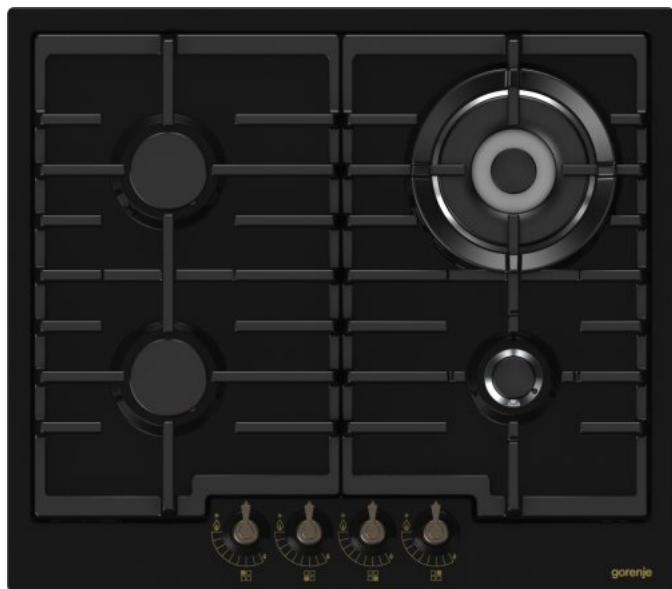

GW6N41ZCLB

gorenje
Life Simplified

Газовая варочная панель

Конфорка вок

Антрацит

Автоматический электроподжиг варочной поверхности

4 газовые конфорки Передняя левая: нормальная Ø 6.9 см, 1.9 кВт, Передняя правая: малая Ø 4.4 см, 1 кВт, Задняя левая: нормальная Ø 6.9 см, 1.9 кВт, Задняя правая: Ø 13.2 см, 3.5 кВт

Двухконтурная горелка вок

Решетки: **Чугунные решетки**

Форсунки для сжиженного газа G30/30 в комплекте: **Форсунки для сжиженного газа G30/30 в комплекте**

Форсунки в комплекте: **Природный газ G20/13**

Газ-контроль горелок варочной поверхности

Вид и давление газа: **Природный газ G20/20**

Габаритные размеры (шхвхг): **58 × 10.6 × 51 см**

Размеры в упаковке (шхвхг): **64 × 16 × 56.5 см**

Монтажные размеры (шхвхг): **55.8-56 × 10 × 49 см**