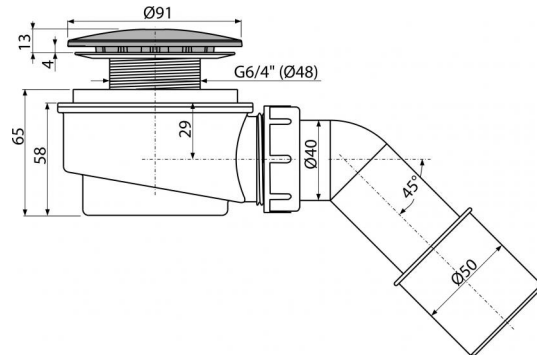

A471CR-60

Сниженный сифон для душевого поддона, хром

Область применения

- Для слива воды из душевых поддонов
- Для душевых поддонов без перелива
- Для душевых поддонов со сливным отверстием Ø60 мм

Свойства

- Материал: полипропилен, устойчив к термическим и химическим воздействиям
- Самочищающаяся конструкция сифона
- Сниженная высота монтажа - 65 мм

Содержание комплекта

- Монтажный набор
- Хромированная пластиковая крышка сифона
- Корпус сифона

Код заказа, Логистическая информация

Код	EAN	Вес (шт упаковка паллета)	Размеры (шт упаковка)	Количество (упаковка паллета)
A471CR-60	8595580523718	60 MM 0,2667 6,7300 208,4400 кг	170×100×170 590×240×390 MM	25 700 шт

Гарантии 2/3 лет
Таможенный код 39229000
Свойства EN 274

Технические параметры

- Сток воды 52 l/min
- Термическая устойчивость 95 °C
- Гидрозатвор 35 mm