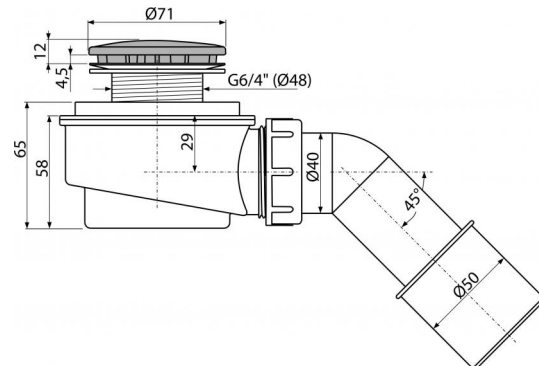

**A471CR-50**

Сниженный сифон для душевого поддона, хром

**Область применения**

Для слива воды из душевых поддонов  
Для душевых поддонов без перелива

**Свойства**

- Материал: полипропилен, устойчив к термическим и химическим воздействиям
- Самочистящаяся конструкция сифона
- Сниженная высота монтажа - 65 мм

**Содержание комплекта**

- Колено для подключения стока
- Монтажный набор
- Хромированная пластиковая крышка сифона
- Корпус сифона

**Код заказа, Логистическая информация**

Код	EAN	50 MM	Вес (шт   упаковка   паллета)	Размеры (шт   упаковка)	Количество (упаковка   паллета)
A471CR-50	8595580523701		0,2477   6,0075   188,2100 кг	170×100×170   590×240×390 мм	25   700 шт

**Гарантии**

2/3 лет

**Таможенный кодСвойства**

39229000

EN 274

**Технические параметры**

- Сток воды 52 l/min
- Термическая устойчивость 95 °C
- Гидрозатвор 35 mm