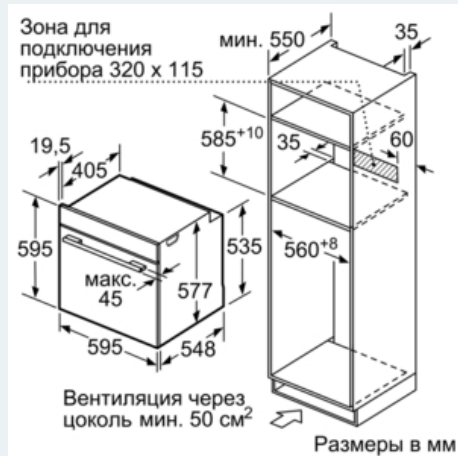

iQ700 Духовой шкаф HN678G4W1, белый

Размерные чертежи

Монтаж с варочной панелью.

При встраивании прибора под варочную панель, необходимо учитывать требования к толщине столешницы (включая усиливающий элемент).

Тип варочной панели	мин. толщина столешницы	
Индукционная варочная панель	накладная	заподлицо
Индукционная варочная панель с нагревом по всей площади	37 мм	38 мм
Газовая варочная панель	47 мм	48 мм
Электрическая варочная панель	30 мм	34 мм
Электрическая варочная панель	27 мм	30 мм