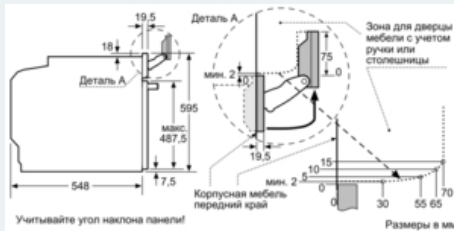

iQ700 Духовой шкаф HN678G4W1, белый

Размерные чертежи

Монтаж с варочной панелью.

При встраивании прибора под варочную панель, необходимо учитывать требования к толщине столешницы (включая усиливающий элемент).

Тип варочной панели	мин. толщина столешницы	
Индукционная варочная панель	накладная	заподлицо
Индукционная варочная панель с нагревом по всей площади	37 мм	38 мм
Газовая варочная панель	47 мм	48 мм
Электрическая варочная панель	30 мм	34 мм
Электрическая варочная панель	27 мм	30 мм