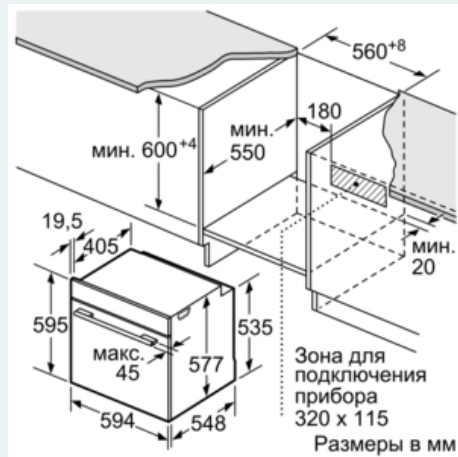

iQ700 Духовой шкаф HN678G4W1, белый

Размерные чертежи

Монтаж с варочной панелью.

При встраивании прибора под варочную панель, необходимо учитывать требования к толщине столешницы (включая усиливающий элемент).

Тип варочной панели	мин. толщина столешницы	
Индукционная варочная панель	накладная	заподлицо
Индукционная варочная панель с нагревом по всей площади	37 мм	38 мм
Газовая варочная панель	47 мм	48 мм
Электрическая варочная панель	30 мм	34 мм
Электрическая варочная панель	27 мм	30 мм