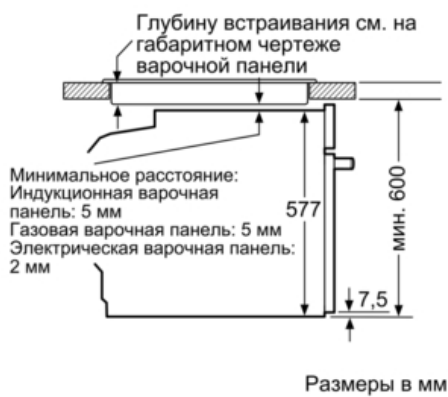

iQ700 Духовой шкаф HN678G4W1, белый

Размерные чертежи

Монтаж с варочной панелью.

При встраивании прибора под варочную панель, необходимо учитывать требования к толщине столешницы (включая усиливающий элемент).

Тип варочной панели	мин. толщина столешницы	
Индукционная варочная панель	накладная	заподлицо
Индукционная варочная панель с нагревом по всей площади	37 мм	38 мм
Газовая варочная панель	47 мм	48 мм
Электрическая варочная панель	30 мм	34 мм
Электрическая варочная панель	27 мм	30 мм