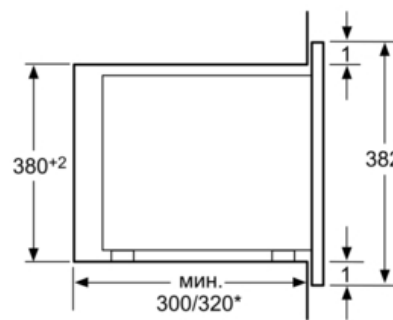

**Технические особенности**

Тип микроволновой печи :	Только микроволновый режим
Управление :	электрический
Цвет фронтальной панели :	нержавеющая сталь
Размеры прибора (мм) :	382 x 594 x 317
Размеры рабочей камеры (мм) :	201.0 x 308.0 x 282.0
Длина сетевого кабеля (см) :	130
Вес нетто (кг) :	16,0
Вес брутто (кг) :	18,0
EAN-код :	4242002788180
Макс. мощность микроволновой печи (Вт) :	800
Мощность подключения (Вт) :	1270
Предохранители (А) :	10
Напряжение (В) :	220-230
Частота (Гц) :	50
Тип штепсельной вилки :	Gardy plug w/ earthing

### НМТ75М654 нержавеющая сталь Микроволновая печь

Микроволновая печь  
Установка в углу

Размеры в мм

\* 20 мм при металлической фронтальной панели

Размеры в мм

\* = размеры для прибора с грилем

\*\* 20 мм при металлической фронтальной панели

Размеры в мм

\* = размеры для прибора с грилем

Размеры в мм