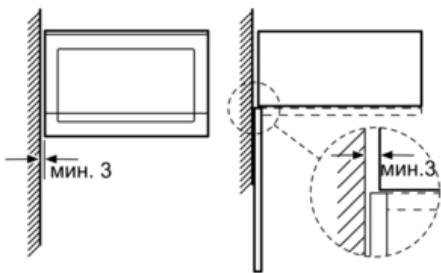

#### **Микроволновая печь**

**Встраиваемая микроволновая печь позволяет не только быстро разогреть и разморозить, но и приготовить блюдо.**

**Встраиваемая микроволновая печь позволяет не только быстро разогреть и разморозить, но и приготовить блюдо.**

- 
- Для встраивания в навесной шкаф или колонну шириной 60см
  - Утапливаемый переключатель, клавиша открывания дверцы
  - Фронтальная панель из нержавеющей стали
  - Микроволны мощностью до 800 Вт, 5 ступеней мощности: 800 Вт, 600 Вт, 360 Вт, 180 Вт, 90 Вт
  - Количество автоматических программ: 7
  - 4 программы размораживания
  - 3 программы приготовления
  - Память для 1 рецепта пользователя
  - Многофункциональные часы
  - Дверца открывается влево
  - Рабочая камера объемом 20 л
  - Стеклоподнос диаметром 25,5 см
  - Мощность подключения 1270 Вт
  - Размеры прибора (ВхШхГ): 38,2 см x 59,4 см x 31,7 см

### НМТ75М654 нержавеющая сталь Микроволновая печь

Микроволновая печь  
Установка в углу

Размеры в мм

\* 20 мм при металлической фронтальной панели

Размеры в мм

\* = размеры для прибора с грилем

\*\* 20 мм при металлической фронтальной панели