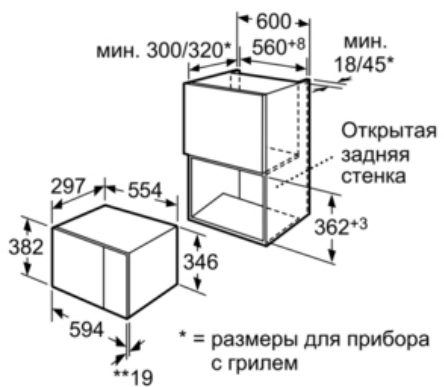

**Технические особенности**

Тип микроволновой печи :	Только микроволновый режим
Управление :	электрический
Цвет фронтальной панели :	нержавеющая сталь
Размеры прибора (мм) :	382 x 594 x 317
Размеры рабочей камеры (мм) :	201.0 x 308.0 x 282.0
Длина сетевого кабеля (см) :	130
Вес нетто (кг) :	16,0
Вес брутто (кг) :	18,0
EAN-код :	4242002788180
Макс. мощность микроволновой печи (Вт) :	800
Мощность подключения (Вт) :	1270
Предохранители (А) :	10
Напряжение (В) :	220-230
Частота (Гц) :	50
Тип штепсельной вилки :	Gardy plug w/ earthing

- 
- Для встраивания в навесной шкаф или колонну шириной 60см
  - Утапливаемый переключатель, клавиша открывания дверцы
  - Фронтальная панель из нержавеющей стали
  - Микроволны мощностью до 800 Вт, 5 ступеней мощности: 800 Вт, 600 Вт, 360 Вт, 180 Вт, 90 Вт
  - Количество автоматических программ: 7
  - 4 программы размораживания
  - 3 программы приготовления
  - Память для 1 рецепта пользователя
  - Многофункциональные часы
  - Дверца открывается влево
  - Рабочая камера объемом 20 л
  - Стеклоподнос диаметром 25,5 см
  - Мощность подключения 1270 Вт
  - Размеры прибора (ВхШхГ): 38,2 см x 59,4 см x 31,7 см

### НМТ75М654 нержавеющая сталь Микроволновая печь

Микроволновая печь  
Установка в углу

Размеры в мм

\* 20 мм при металлической фронтальной панели

Размеры в мм

\* = размеры для прибора с грилем

\*\* 20 мм при металлической фронтальной панели

Размеры в мм

\* = размеры для прибора с грилем

Размеры в мм