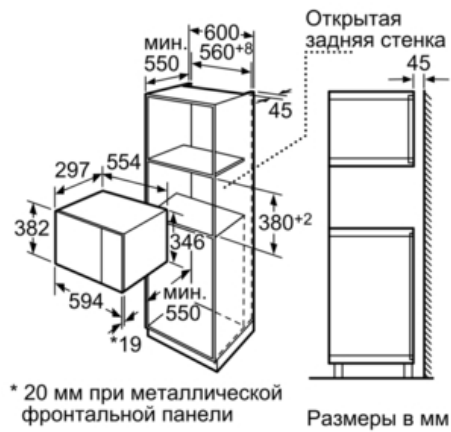

**Технические особенности**

Тип микроволновой печи :	Только микроволновый режим
Управление :	электрический
Цвет фронтальной панели :	нержавеющая сталь
Размеры прибора (мм) :	382 x 594 x 317
Размеры рабочей камеры (мм) :	201.0 x 308.0 x 282.0
Длина сетевого кабеля (см) :	130
Вес нетто (кг) :	16,0
Вес брутто (кг) :	18,0
EAN-код :	4242002788180
Макс. мощность микроволновой печи (Вт) :	800
Мощность подключения (Вт) :	1270
Предохранители (А) :	10
Напряжение (В) :	220-230
Частота (Гц) :	50
Тип штепсельной вилки :	Gardy plug w/ earthing

- 
- Для встраивания в навесной шкаф или колонну шириной 60см
  - Утапливаемый переключатель, клавиша открывания дверцы
  - Фронтальная панель из нержавеющей стали
  - Микроволны мощностью до 800 Вт, 5 ступеней мощности: 800 Вт, 600 Вт, 360 Вт, 180 Вт, 90 Вт
  - Количество автоматических программ: 7
  - 4 программы размораживания
  - 3 программы приготовления
  - Память для 1 рецепта пользователя
  - Многофункциональные часы
  - Дверца открывается влево
  - Рабочая камера объемом 20 л
  - Стеклоподнос диаметром 25,5 см
  - Мощность подключения 1270 Вт
  - Размеры прибора (ВхШхГ): 38,2 см x 59,4 см x 31,7 см

### НМТ75М654 нержавеющая сталь Микроволновая печь

Микроволновая печь  
Установка в углу

Размеры в мм

\* 20 мм при металлической фронтальной панели

Размеры в мм

\* = размеры для прибора с грилем

\*\* 20 мм при металлической фронтальной панели