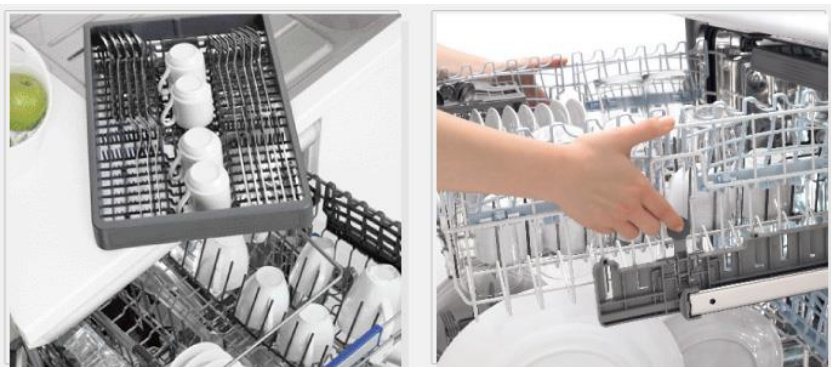

Защита от перелива Water Safe

В случае перелива система Water Safe автоматически отключает систему подачи воды в посудомоечную машину.

Мультифункциональный съемный контейнер для столовых приборов.

Некоторые модели посудомоечных машин БЕКО снабжены третьей съемной корзиной. Это удобный способ для мытья столовых приборов, небольших кухонных принадлежностей, чашек для эспрессо, а также другой небольшой кухонной утвари.

Система Acrobat

Acrobat - специальная система регулировки высоты верхней корзины, даже когда она заполнена. Регулируя по высоте положение корзины, Вы без труда можете разместить в нижней корзине высокие бокалы, большие тарелки или сковороды.