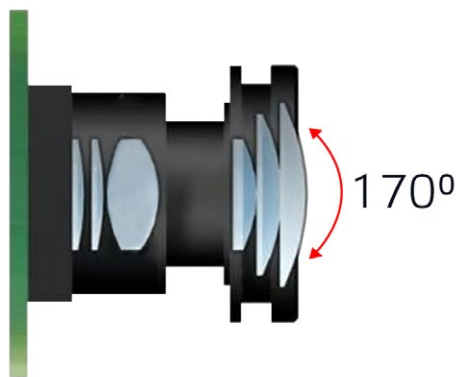

## СНИМАЕТ НЕ ВИДЕО, А КИНО

Видеореги­стратор Neoline Wide S53 оснащён процессором Ambarella A7L70 и матрицей OVI4689, 4 Мпкс. Благодаря такой технической базе, новинка снимает видео при 60 кадрах в секунду в разрешении Full HD, поэтому видео становится заметно более плавным и правдоподобным.

Разрешение видео: Super HD 2304x1296 (30 к/с), Wide Super HD 2560x1080 (30к/с)  
Full HD 1920\*1080 (60к/с)

## **HDR - ВЫСОКОЕ КАЧЕСТВО ВИДЕО ДАЖЕ В СЛОЖНЫХ УСЛОВИЯХ**

В видеорегистраторе Neoline Wide S53 реализована технология High Dynamic Range (HDR), обеспечивающая сбалансированное изображение по цвету и свету в сложных условиях - при подсветке сзади и интенсивном изменяющемся освещении. Особенно это важно при въезде /выезде из тоннеля, при ярком прямом солнечном освещении и пр. Благодаря функции HDR, в видеорегистраторе Neoline Wide S53 качество видеосъемки остается на высоком уровне даже в самых сложных условиях.

## УГОЛ ОБЗОРА ЧЕЛОВЕЧЕСКОГО ГЛАЗА

Угол обзора видеорегистратора Neoline Wide S53 составляет  $170^\circ$  по диагонали и  $140^\circ$  по горизонтали, он «видит» все, что видит водитель – дорожное полотно и обочина всегда под контролем без искажения картинки. Видеорегистратор Neoline Wide S53 зафиксирует действительно все, что происходит на дороге. Объектив состоит из 6 стеклянных линз.