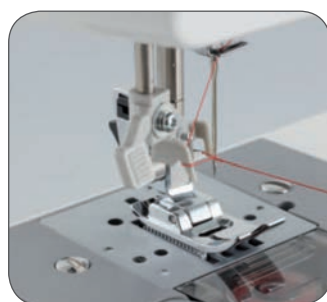

RS 21/31/40s/45s

brother
at your side

Quality
since 1908

Качество с 1908 года

RS 21/31/40s/45s

Компактная швейная машина
с функцией «Свободный рукав»

- 17/25/27/37 видов строчек
- Горизонтальный челнок
- Обметывание петли в 4 приема (RS 21/31)
- Петля-автомат (RS 40s/45s)
- Нитевдеватель

RS

21/31/40s/45s

1	2	3	4	5	6	7	8	9	10	RS 21 17 строчек									
11	12	13	14	15	16	17													
1	2	3	4	5	6	7	8	9	10	11	12	13	RS 31 25 строчек						
14	15	16	17	18	19	20	21	22	23	24	25								
1	2	3	4	5	6	7	8	9	10	11	12	13	14	RS 40s 27 строчек					
15	16	17	18	19	20	21	22	23	24	25	26	27							
1	2	3	4	5	6	7	8	9	10	11	12	13	14	15	16	17	18	19	RS 45s 37 строчек
20	21	22	23	24	25	26	27	28	29	30	31	32	33	34	35	36	37		

Яркая LED подсветка рабочей области

Легкая заправка нити

Быстрая установка шпульки

Петля-автомат (RS 40s/45s)

Контакт:

brother
at your side

www.brothersewing.ru