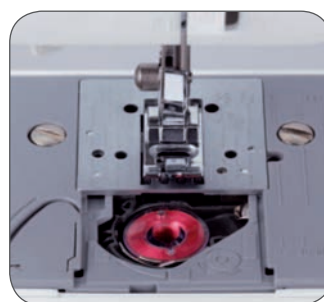

RS 21/31/40s/45s

brother
at your side

Quality
since 1908

Качество с 1908 года

RS 21/31/40s/45s

Компактная швейная машина
с функцией «Свободный рукав»

- 17/25/27/37 видов строчек
- Горизонтальный челнок
- Обметывание петли в 4 приема (RS 21/31)
- Петля-автомат (RS 40s/45s)
- Нитевдеватель

RS

21/31/40s/45s

1	2	3	4	5	6	7	8	9	10	RS 21 17 строчек									
11	12	13	14	15	16	17													
1	2	3	4	5	6	7	8	9	10	11	12	13	RS 31 25 строчек						
14	15	16	17	18	19	20	21	22	23	24	25								
1	2	3	4	5	6	7	8	9	10	11	12	13	14	RS 40s 27 строчек					
15	16	17	18	19	20	21	22	23	24	25	26	27							
1	2	3	4	5	6	7	8	9	10	11	12	13	14	15	16	17	18	19	RS 45s 37 строчек
20	21	22	23	24	25	26	27	28	29	30	31	32	33	34	35	36	37		

Яркая LED подсветка рабочей области

Легкая заправка нити

Быстрая установка шпульки

Петля-автомат (RS 40s/45s)

Контакт:

brother
at your side

www.brothersewing.ru