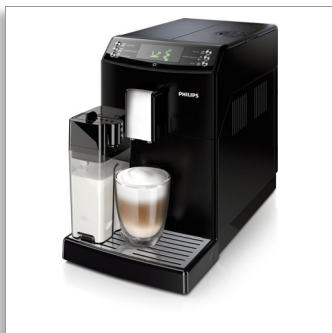

Philips 3100 series
Автоматическая
кофемашина

5 напитков

Встроенный кувшин для молока
Черный

HD8828/09

Эспрессо и капучино одним нажатием кнопки

Благодаря интуитивно понятному дисплею

Готовьте идеальный эспрессо и капучино из свежих зерен благодаря 100%-но керамическим жерновам. Выбирайте крепость, температуру и объем напитка на интуитивно понятном дисплее. Горячий капучино готовится одним нажатием кнопки благодаря встроенному кувшину для молока.

Разнообразие кофейных напитков на любой вкус

- Пять превосходных напитков на выбор — в вашем распоряжении
- Выбор объема напитка, 5 настроек крепости и 5 степеней помола
- Идеальный капучино нажатием кнопки благодаря встроенному молочному кувшину
- Готовьте молотый кофе, в том числе без кофеина

Регулируемый носик подачи кофе

Регулируемый носик наших эспрессо-кофемашин подходит для любых чашек, к тому же он исключает разливание и охлаждение напитка. Подавайте кофе идеальной температуры и поддерживайте чистоту кофемашины.

Характеристики

Общие характеристики

- Решение для напитков с молоком: Встроенный графин для молока
- Пользовательский интерфейс: Стандартный дисплей

Технические характеристики

- Емкость контейнера для отходов: 15 порций
- Частота: 50 Гц
- Высота чашки (макс.): 152 миллиметра
- напряжение: 230 В
- Цвет и отделка: Черный
- Длина шнура: > 100 см
- Совместимость с фильтром: Brita Intenza
- Контейнер для отходов: Доступ с передней панели
- Емкость для воды: Доступ с верхней панели
- Вес изделия: 7,2 кг
- Габариты изделия: 215 x 330 x 429 миллиметра
- Емкость для зерен: 250 г
- Вместительный резервуар для воды: 1,8 л