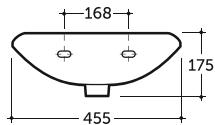

УМЫВАЛЬНИК МЕБЕЛЬНЫЙ ЛИДЕР 45
SEMI-RECESSED WASH-BASIN LIDER 45

Нетто: 8,5 кг.

Брутто: 9,2 кг.

Net: 8,5 кг.

Gross: 9,2 кг.

Количество изделий в транспортном пакете, шт.: 14.

Quantity of pieces per transport pack, pcs.: 14.