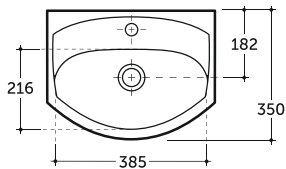

УМЫВАЛЬНИК МЕБЕЛЬНЫЙ ЛИДЕР 45
SEMI-RECESSED WASH-BASIN LIDER 45

Нетто: 8,5 кг.

Брутто: 9,2 кг.

Net: 8,5 кг.

Gross: 9,2 кг.

Количество изделий в транспортном пакете, шт.: 14.

Quantity of pieces per transport pack, pcs.: 14.