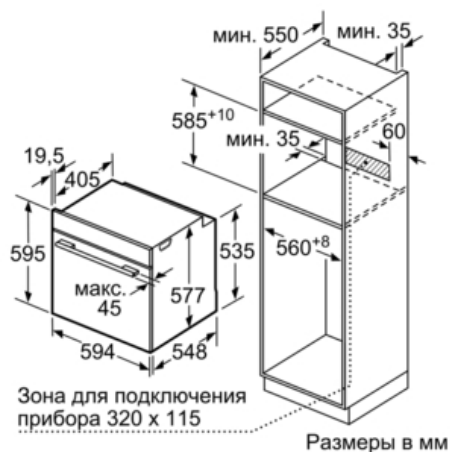

Серия | 8 Встраиваемые плиты/ духовые шкафы

Встраиваемый электрический духовой шкаф

HBG634BS1, нержавеющая сталь

Монтаж с варочной панелью.