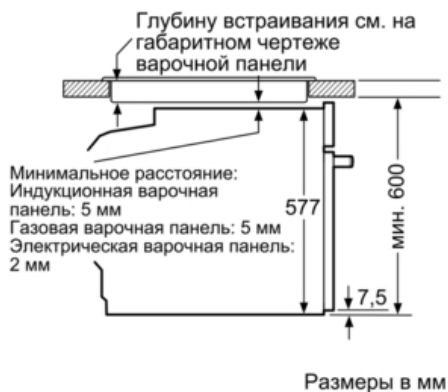

Серия | 8 Встраиваемые плиты/ духовые шкафы

Встраиваемый электрический духовой шкаф

HBG634BS1, нержавеющая сталь

Монтаж с варочной панелью.