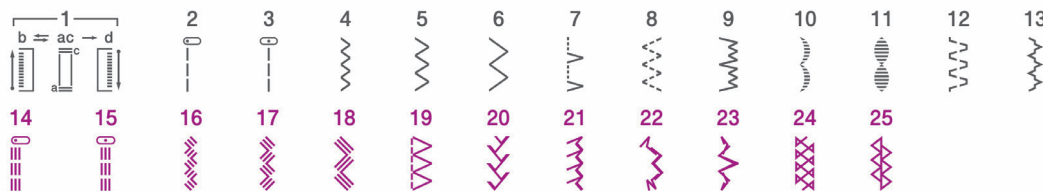

STAR 17/25/27S/37S

Компактные швейные машины
с функцией «Свободный рукав»

- 17/25/27/37 видов строчек
- Горизонтальный челнок
- Обметывание петли в 4 приема (STAR 17/25)
- Петля-автомат (STAR 27S/37S)
- Нитевдеватель

STAR 17/25/27S/37S

STAR 17
17 строчек

STAR 25
25 строчек

STAR 27s
27 строчек

STAR 37s
37 строчек

Яркая LED
подсветка
рабочей области

Легкая заправка
нити

Быстрая установка
шпульки