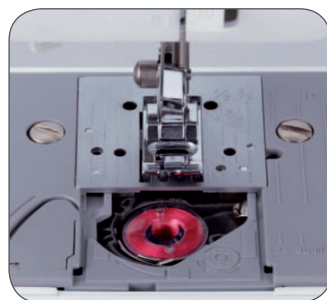

STAR 17/25/27S/37S

Компактные швейные машины
с функцией «Свободный рукав»

- 17/25/27/37 видов строчек
- Горизонтальный челнок
- Обметывание петли в 4 приема (STAR 17/25)
- Петля-автомат (STAR 27S/37S)
- Нитевдеватель

STAR 17/25/27S/37S

STAR 17
17 строчек

STAR 25
25 строчек

STAR 27s
27 строчек

STAR 37s
37 строчек

Яркая LED
подсветка
рабочей области

Легкая заправка
нити

Быстрая установка
шпульки