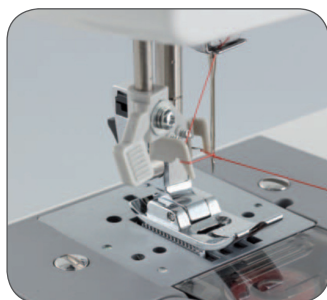

STAR 17/25/27S/37S

Компактные швейные машины
с функцией «Свободный рукав»

- 17/25/27/37 видов строчек
- Горизонтальный челнок
- Обметывание петли в 4 приема (STAR 17/25)
- Петля-автомат (STAR 27S/37S)
- Нитевдеватель

STAR 17/25/27S/37S

STAR 17
17 строчек

STAR 25
25 строчек

STAR 27s
27 строчек

STAR 37s
37 строчек

Яркая LED
подсветка
рабочей области

Легкая заправка
нити

Быстрая установка
шпульки