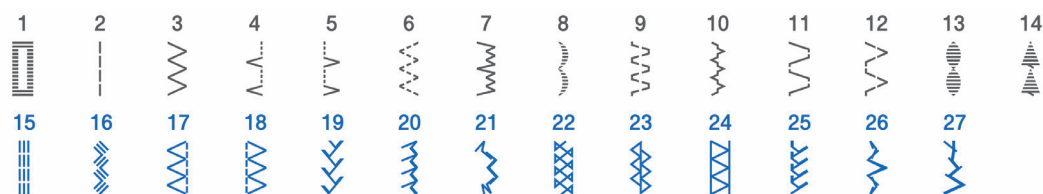

STAR 17/25/27S/37S

Компактные швейные машины
с функцией «Свободный рукав»

- 17/25/27/37 видов строчек
- Горизонтальный челнок
- Обметывание петли в 4 приема (STAR 17/25)
- Петля-автомат (STAR 27S/37S)
- Нитевдеватель

STAR 17/25/27S/37S

STAR 17
17 строчек

STAR 25
25 строчек

STAR 27s
27 строчек

STAR 37s
37 строчек

Яркая LED
подсветка
рабочей области

Легкая заправка
нити

Быстрая установка
шпульки