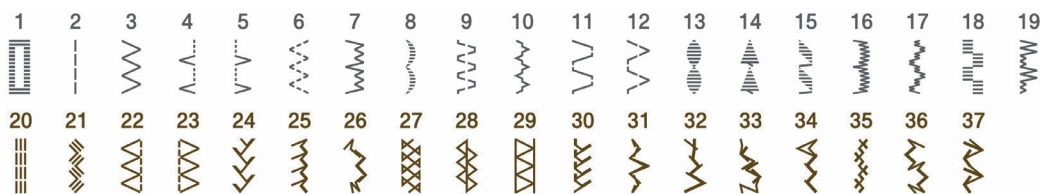

STAR 17/25/27S/37S

Компактные швейные машины
с функцией «Свободный рукав»

- 17/25/27/37 видов строчек
- Горизонтальный челнок
- Обметывание петли в 4 приема (STAR 17/25)
- Петля-автомат (STAR 27S/37S)
- Нитевдеватель

STAR 17/25/27S/37S

STAR 17
17 строчек

STAR 25
25 строчек

STAR 27s
27 строчек

STAR 37s
37 строчек

Яркая LED
подсветка
рабочей области

Легкая заправка
нити

Быстрая установка
шпульки