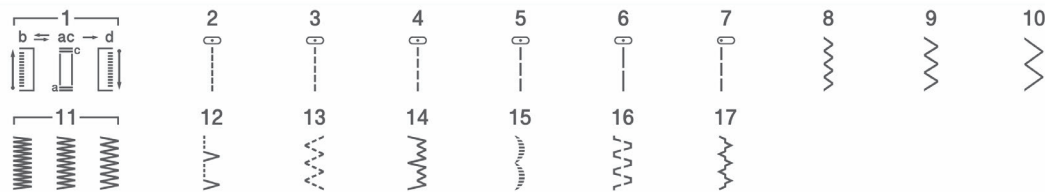

STAR 17/25/27S/37S

brother®
at your side

STAR 17

STAR 25

STAR 27s

STAR 37s

Quality
since 1908

Качество с 1908 года

STAR 17/25/27S/37S

Компактные швейные машины
с функцией «Свободный рукав»

- 17/25/27/37 видов строчек
- Горизонтальный челнок
- Обметывание петли в 4 приема (STAR 17/25)
- Петля-автомат (STAR 27S/37S)
- Нитевдеватель

STAR 17/25/27S/37S

STAR 17
17 строчек

STAR 25
25 строчек

STAR 27s
27 строчек

STAR 37s
37 строчек

Яркая LED
подсветка
рабочей области

Легкая заправка
нити

Быстрая установка
шпульки