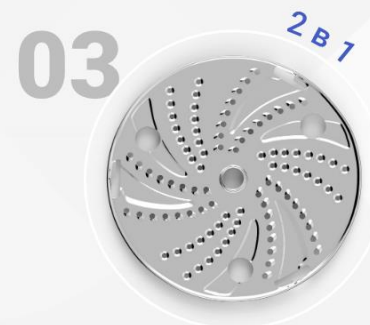

Для среднего шинкования овощей