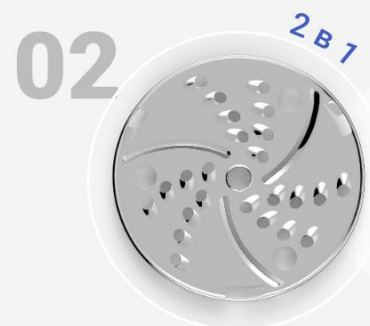

Для крупного шинкования овощей