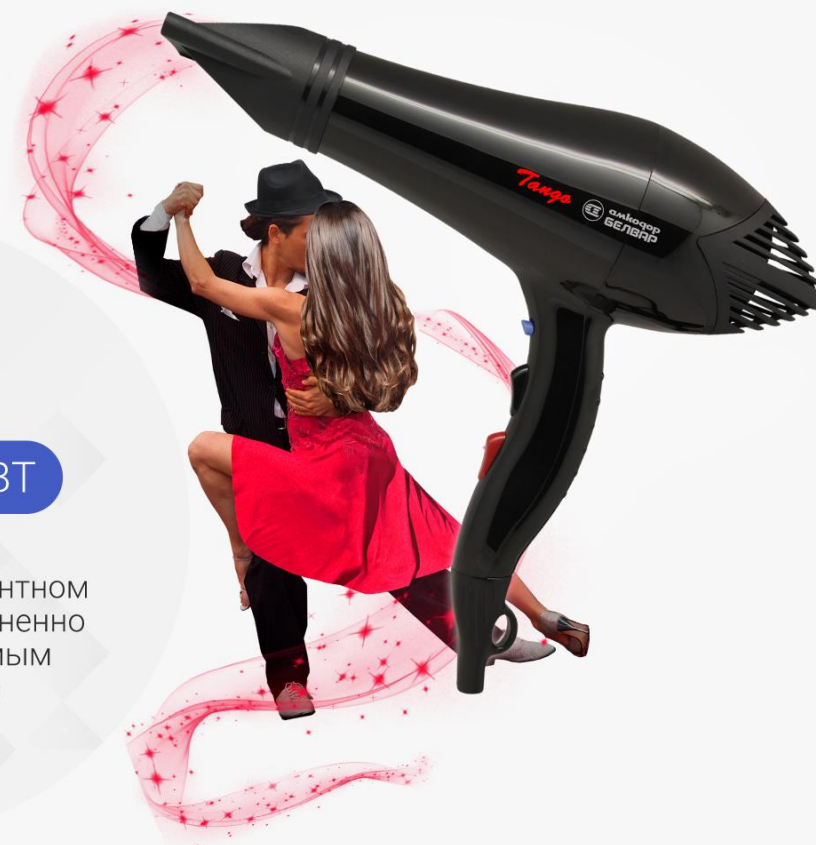

+ Удобная подставка для хранения

Погружной блендер

Фены для волос

Для лёгкой и быстрой укладки

Flamenco

Номинальная мощность 1800 Вт

Стильный фен Фламенко с лёгкостью справится с укладкой даже длинных и очень густых локонов

Tango

Номинальная мощность 2000 Вт

Мощный Танго в элегантном черном корпусе несомненно станет вашим любимым феном для волос

ФУНКЦИИ МОДЕЛЕЙ

МОДЕЛЬ >	Tango	Flamenco	Jive
Количество скоростей	2	2	2
Режим нагрева	3	3	2
Режим «холодный воздух»	+	+	-
Насадка-концентратор	+	+	+
Защита от перегрева	+	+	+

Jive

Номинальная мощность 1000 Вт

Миниатюрный Джайв со складной ручкой станет вашим незаменимым помощником в любом путешествии