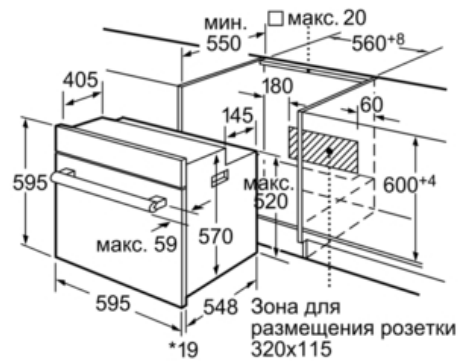

Принадлежности

1 x Алюминиевый противень
 1 x Комбинированная решетка
 1 x Универсальный противень

Серия | 2 Встраиваемые плиты/ духовые шкафы

HBN239W5R белый

Встраиваемый духовой шкаф

- Система Multifunction (режимов нагрева 7: конвекция, Гриль с конвекцией, Vario-гриль малой площади нагрева, Верхний/нижний жар, Нижний жар, Vario-гриль большой площади нагрева, Размораживание)
- Многофункциональные часы
- Блокировка от детей
- Утапливаемые переключатели
- XXL-духовка объемом 67 л
- Эмаль легкой очистки
- Телескопические направляющие на 1 уровне
- Освещение духовки 40 Вт
- Съёмная дверца духового шкафа
- Внутренняя сторона двери полностью из стекла
- Система охлаждения прибора
- Электрический кабель с вилкой
- на 10% (0.89 кВт/ч) экономичнее, чем стандартное значение (0.99 кВт/ч), соответствующее классу энергопотребления A

Серия | 2 Встраиваемые плиты/ духовые шкафы
HBN239W5R белый
Встраиваемый духовой шкаф

*При металлической фронтальной панели 20 мм
Размеры в мм

*При металлической фронтальной панели 20 мм
Размеры в мм