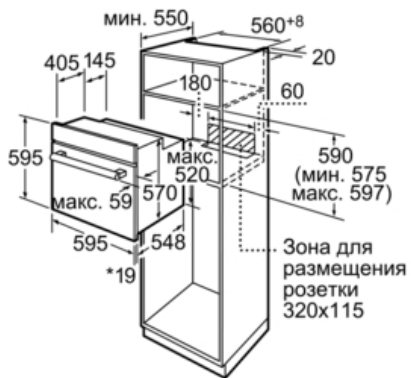

Принадлежности

1 x Алюминиевый противень
 1 x Комбинированная решетка
 1 x Универсальный противень

Серия | 2 Встраиваемые плиты/ духовые шкафы

HBN239W5R белый

Встраиваемый духовой шкаф

- Система Multifunction (режимов нагрева 7: конвекция, Гриль с конвекцией, Vario-гриль малой площади нагрева, Верхний/нижний жар, Нижний жар, Vario-гриль большой площади нагрева, Размораживание)
- Многофункциональные часы
- Блокировка от детей
- Утапливаемые переключатели
- XXL-духовка объемом 67 л
- Эмаль легкой очистки
- Телескопические направляющие на 1 уровне
- Освещение духовки 40 Вт
- Съёмная дверца духового шкафа
- Внутренняя сторона двери полностью из стекла
- Система охлаждения прибора
- Электрический кабель с вилкой
- на 10% (0.89 кВт/ч) экономичнее, чем стандартное значение (0.99 кВт/ч), соответствующее классу энергопотребления A

Серия | 2 Встраиваемые плиты/ духовые шкафы
HBN239W5R белый
Встраиваемый духовой шкаф

*При металлической фронтальной панели 20 мм
Размеры в мм

*При металлической фронтальной панели 20 мм
Размеры в мм