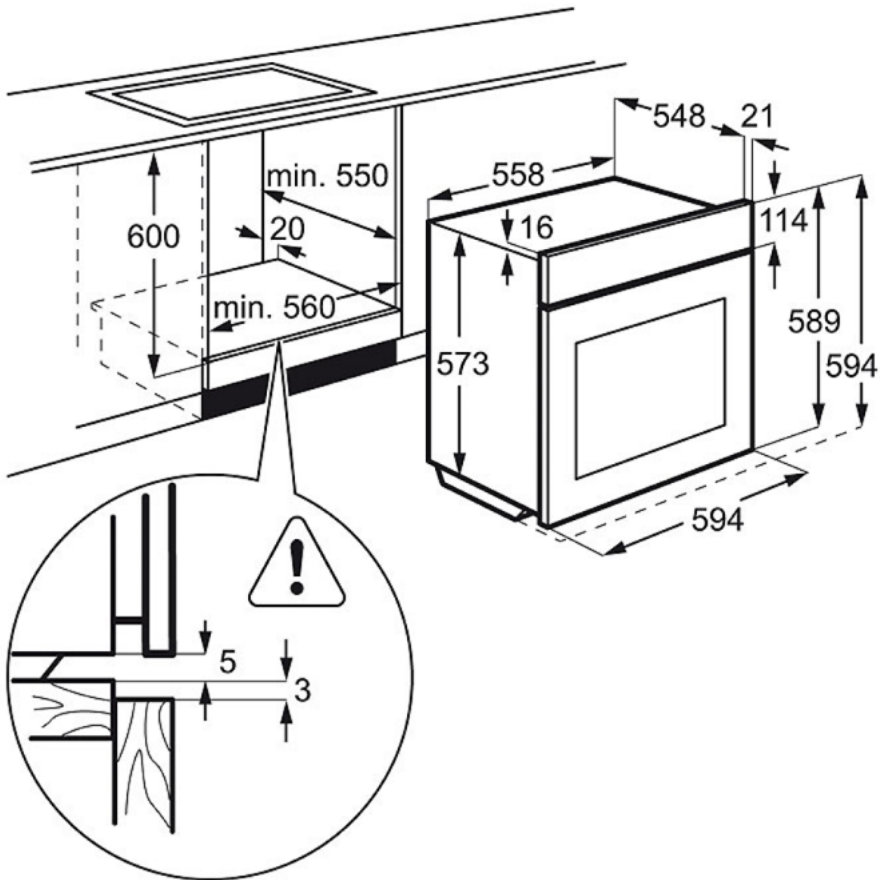

OPEB4330B BI Oven

PSGBOV140D002015