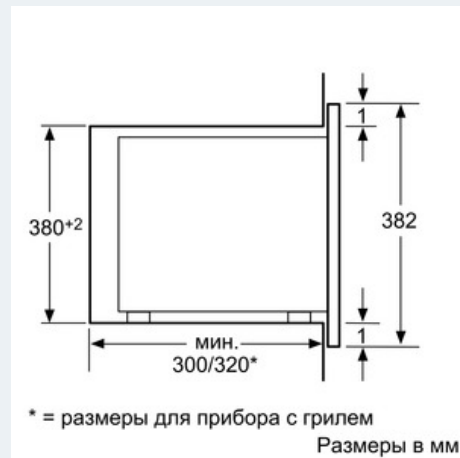

Оснащение

Технические особенности

Тип микроволновой печи : Только микроволновый режим

Управление : электрический

Цвет фронтальной панели : нержавеющая сталь

Размеры прибора (мм) : 382 x 594 x 317

Размеры рабочей камеры (мм) : 221.0 x 308.0 x 298.0

Тип штепсельной вилки : Gardy plug w/ earthing

iQ500**HF15M564 Нержавеющая сталь****Микроволновая печь****Оснащение**

- Дверца открывается влево
- Цвет символов на дисплее: белый
- Утапливаемый переключатель, клавиша открывания дверцы
- Таймер до 60 минут
- Галогенное освещение
- Количество автоматических программ: 7
- 4 программы размораживания
- 3 программы приготовления
- Память для 1 рецепта пользователя
- Многофункциональные часы
- Фронтальная панель из нержавеющей стали
- Микроволны мощностью до 800 Вт, 5 ступеней мощности: 800 Вт, 600 Вт, 360 Вт, 180 Вт, 90 Вт
- Для встраивания в навесной шкаф или колонну шириной 60см
- Рабочая камера объемом 20 л
- Стеклоподнос диаметром 25,5 см
- Мощность подключения 1270 Вт
- Размеры прибора (ВхШхГ): 38,2 см x 59,4 см x 31,7 см

iQ500
 HF15M564 Нержавеющая сталь
 Микроволновая печь

Размерные чертежи

Микроволновая печь
 Установка в углу

Размеры в мм

* = размеры для прибора с грилем

Размеры в мм

* 20 мм при металлической фронтальной панели

Размеры в мм

* = размеры для прибора с грилем

** 20 мм при металлической фронтальной панели

Размеры в мм