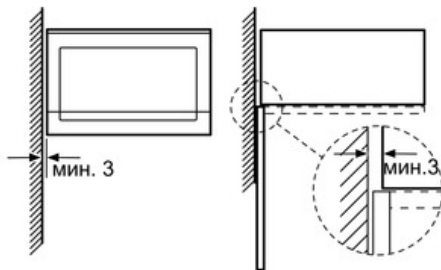

Оснащение

Технические особенности

Тип микроволновой печи : Только микроволновый режим

Управление : электрический

Цвет фронтальной панели : нержавеющая сталь

Размеры прибора (мм) : 382 x 594 x 317

Размеры рабочей камеры (мм) : 221.0 x 308.0 x 298.0

Тип штепсельной вилки : Gardy plug w/ earthing

iQ500**HF15M564 Нержавеющая сталь****Микроволновая печь****Оснащение**

- Дверца открывается влево
- Цвет символов на дисплее: белый
- Утапливаемый переключатель, клавиша открывания дверцы
- Таймер до 60 минут
- Галогенное освещение
- Количество автоматических программ: 7
- 4 программы размораживания
- 3 программы приготовления
- Память для 1 рецепта пользователя
- Многофункциональные часы
- Фронтальная панель из нержавеющей стали
- Микроволны мощностью до 800 Вт, 5 ступеней мощности: 800 Вт, 600 Вт, 360 Вт, 180 Вт, 90 Вт
- Для встраивания в навесной шкаф или колонну шириной 60см
- Рабочая камера объемом 20 л
- Стеклоподнос диаметром 25,5 см
- Мощность подключения 1270 Вт
- Размеры прибора (ВхШхГ): 38,2 см x 59,4 см x 31,7 см

iQ500
 HF15M564 Нержавеющая сталь
 Микроволновая печь

Размерные чертежи

Микроволновая печь
 Установка в углу

Размеры в мм

* = размеры для прибора с грилем

Размеры в мм

* 20 мм при металлической фронтальной панели

Размеры в мм

* = размеры для прибора с грилем

** 20 мм при металлической фронтальной панели

Размеры в мм