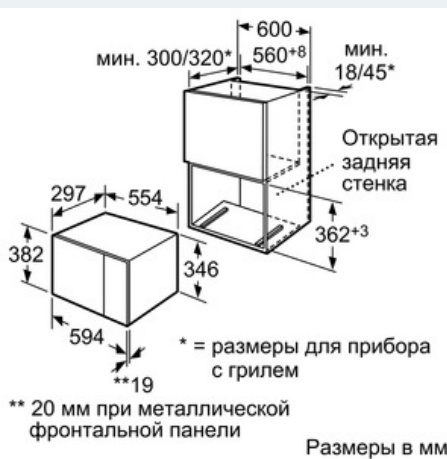

Оснащение

Технические особенности

Тип микроволновой печи : Только микроволновый режим

Управление : электрический

Цвет фронтальной панели : нержавеющая сталь

Размеры прибора (мм) : 382 x 594 x 317

Размеры рабочей камеры (мм) : 221.0 x 308.0 x 298.0

Тип штепсельной вилки : Gardy plug w/ earthing

iQ500**HF15M564 Нержавеющая сталь****Микроволновая печь****Оснащение**

- Дверца открывается влево
- Цвет символов на дисплее: белый
- Утапливаемый переключатель, клавиша открывания дверцы
- Таймер до 60 минут
- Галогенное освещение
- Количество автоматических программ: 7
- 4 программы размораживания
- 3 программы приготовления
- Память для 1 рецепта пользователя
- Многофункциональные часы
- Фронтальная панель из нержавеющей стали
- Микроволны мощностью до 800 Вт, 5 ступеней мощности: 800 Вт, 600 Вт, 360 Вт, 180 Вт, 90 Вт
- Для встраивания в навесной шкаф или колонну шириной 60см
- Рабочая камера объемом 20 л
- Стеклоподнос диаметром 25,5 см
- Мощность подключения 1270 Вт
- Размеры прибора (ВхШхГ): 38,2 см x 59,4 см x 31,7 см

iQ500
 HF15M564 Нержавеющая сталь
 Микроволновая печь

Размерные чертежи

Микроволновая печь
 Установка в углу

Размеры в мм

* = размеры для прибора с грилем

Размеры в мм

* 20 мм при металлической фронтальной панели

Размеры в мм

* = размеры для прибора с грилем

** 20 мм при металлической фронтальной панели

Размеры в мм