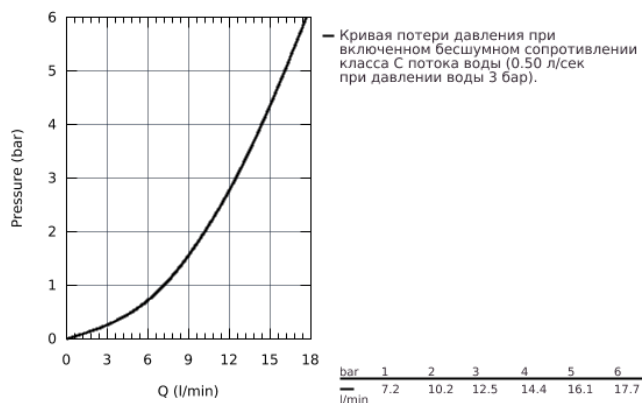

23 161 000 BAUCLASSIC СМЕСИТЕЛЬ ОДНОРЫЧАЖНЫЙ ДЛЯ РАКОВИНЫ DN 15