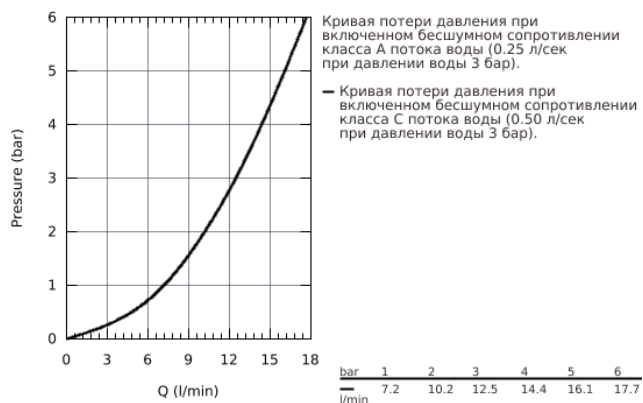

23 161 000 BAUCLASSIC СМЕСИТЕЛЬ ОДНОРЫЧАЖНЫЙ ДЛЯ РАКОВИНЫ DN 15