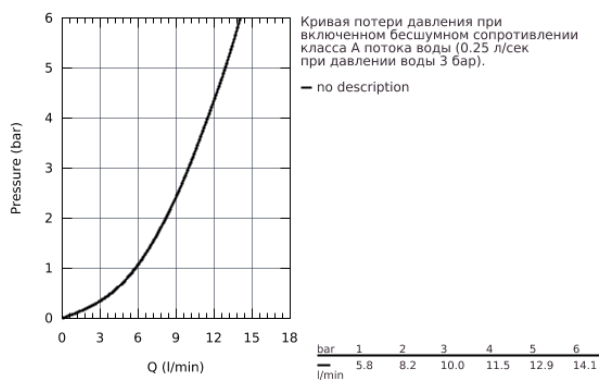

ОПИСАНИЕ ПРОДУКТА

- монтаж на одно отверстие
- металлический рычаг
- **GROHE Longlife** керамический картридж **28 мм**
- **GROHE StarLight** хромированная поверхность
- аэратор
- сливной гарнитур 1 1/4"
- гибкая подводка
- система быстрого монтажа