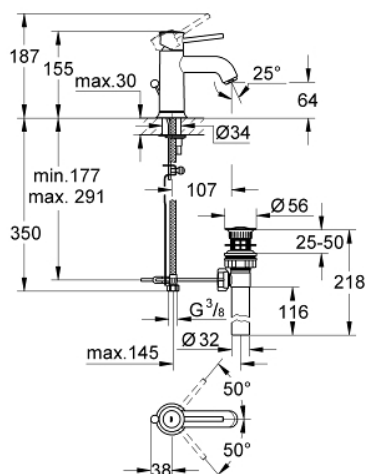

## 23 161 000 BAUCLASSIC СМЕСИТЕЛЬ ОДНОРЫЧАЖНЫЙ ДЛЯ РАКОВИНЫ DN 15

### ОПИСАНИЕ ПРОДУКТА

- монтаж на одно отверстие
- металлический рычаг
- **GROHE Longlife** керамический картридж **28 мм**
- **GROHE StarLight** хромированная поверхность
- аэратор
- сливной гарнитур 1 1/4"
- гибкая подводка
- система быстрого монтажа