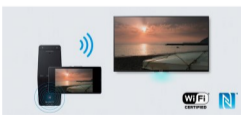

Дублирование экрана в одно касание — ваш смартфон на большом экране BRAVIA

[Поиск совместимых устройств](#)