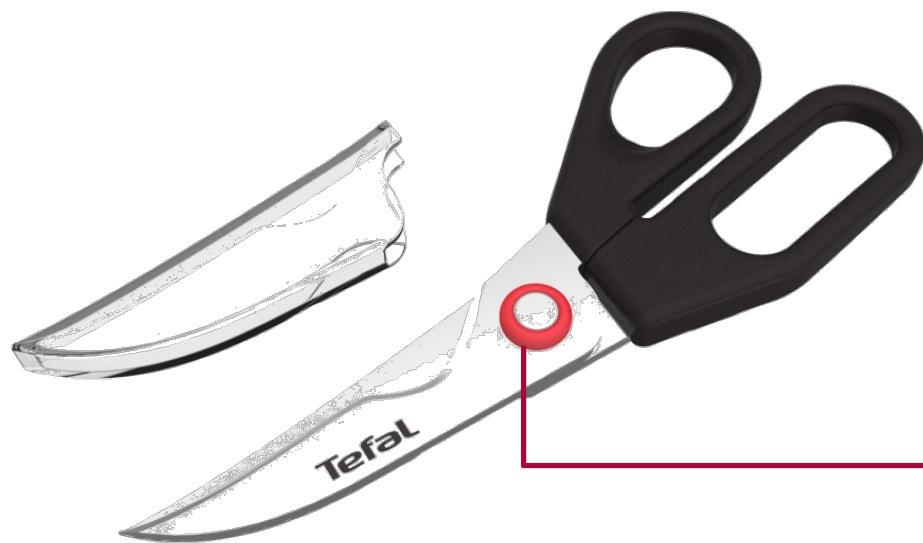

Зарегистрированный
дизайн TEFAL

Защитная насадка для
безопасности и сохранения
лезвий

Работает в обоих
направлениях

Силиконовая
вставка

Силиконовая вставка, чтобы:
1. избежать скольжения
2. Натереть сразу на блюдо

Описание продукта – ■ Консервный нож

Легкое открывание

*Благодаря
специальной вставке
вы сможете
выпустить воздух из
банки и с легкостью
ее открыть.*

Интегрированная открывалка для бутылок

Зарегистрированный
дизайн TEFAL

Описание продукта – ■ Толкушка для картофеля

Силиконовый вставка

Благодаря силиконовой вставке, можно не опасаться за стеклянные или керамические миски.

**Изогнутая форма:
эффективное пюрирование**

**Зарегистрированный
дизайн TEFAL**

Описание продукта –

■ Кухонные ножницы

Зарегистрированный
дизайн TEFAL

Защитная насадка для
повышенной
безопасности

Съемные лезвия
для легкой очистки

Описание продукта –

■ Венчик

*Нержавеющая стальная проволока,
покрытая силиконом, очень прочная.
Благодаря силикону на чаше никогда не
будет царапин.*