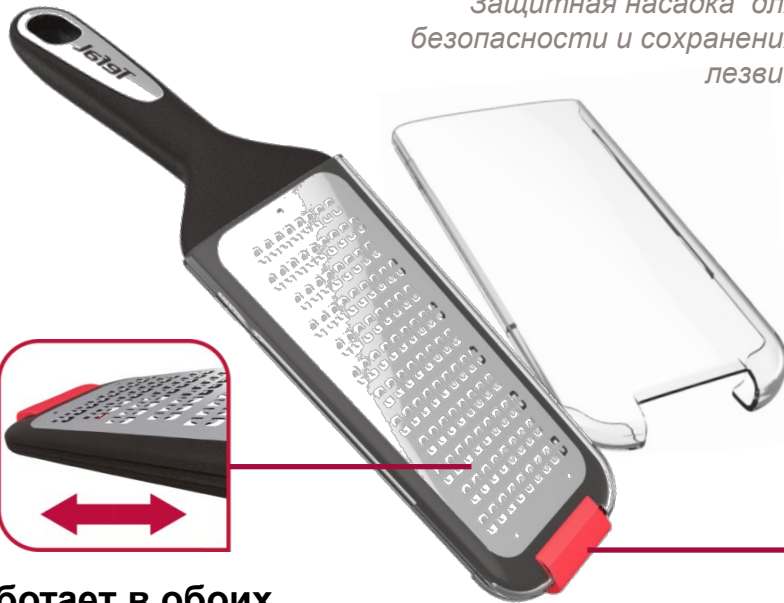

- ❖ Термостойкость

- ❖ Надежный и прочный материал

Описание продукта –

■ Кухонные аксессуары

Зарегистрированный
дизайн TEFAL

Силиконовое кольцо для
безопасности и комфорта

Термостойкость до 250°C.
Силиконовое кольцо защищает ручку от пригорания и
защищает пользователей от соприкосновения руки с
краем сковороды/кастрюли.
Кольцо предотвращает проскальзывание в кастрюлю
или сковороду, тем самым ручка остается всегда
чистой.

Описание продукта –

■ Кухонные щипцы

*Система закрытия Tefal
для компактного
хранения !*

**Нескользящие силиконовые
наконечники**

Высокая термостойкость

**Зарегистрированный
дизайн TEFAL**

Описание продукта – ■ Ручная терка

Зарегистрированный
дизайн TEFAL

Защитная насадка для
безопасности и сохранения
лезвий

Работает в обоих
направлениях

Силиконовая
вставка

Силиконовая вставка, чтобы:
1. избежать скольжения
2. Натереть сразу на блюдо

Описание продукта – ■ Консервный нож

Легкое открывание

*Благодаря
специальной вставке
вы сможете
выпустить воздух из
банки и с легкостью
ее открыть.*

Интегрированная открывалка для бутылок

Зарегистрированный
дизайн TEFAL