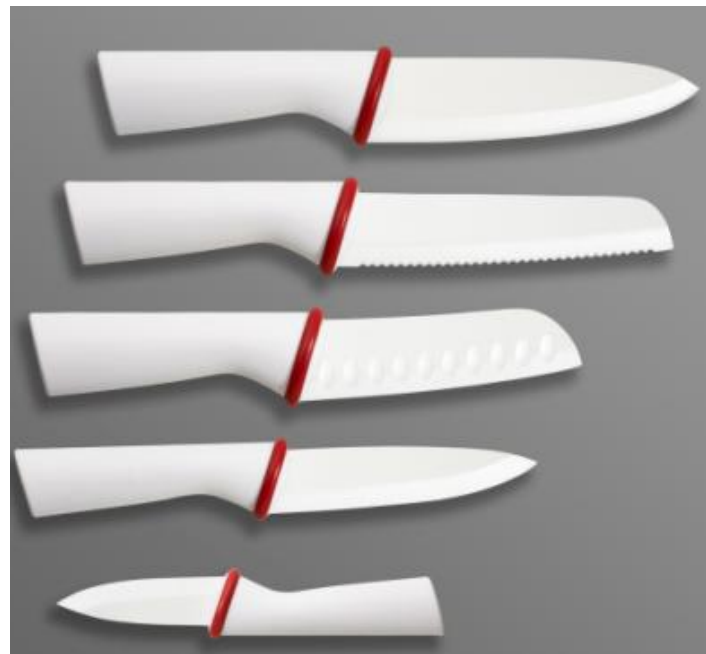

ingenio **Керамические ножи**

Высокая производительность резки с самым безопасным использованием

Hygiénique: Lame surelevée + Safe handle: Extra protection =

- Керамические ножи Ingenio будут всегда острыми!
- Ножи изготовлены из керамики высокой плотности, что обеспечивает высокий результат резки.
- Каждый нож поставляется с пластиковой насадкой для дополнительной защиты и безопасной работы.
- Каждый нож также имеет интегрированное кольцо Tefal. Это делает использование ножей Zen безопаснее.
- Также, интегрированное кольцо делает использование ножа более гигиеничным, так как оно предотвращает касание лезвия ножа со столом.