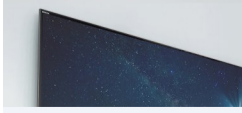

Тонкий корпус облегчает установку на стену