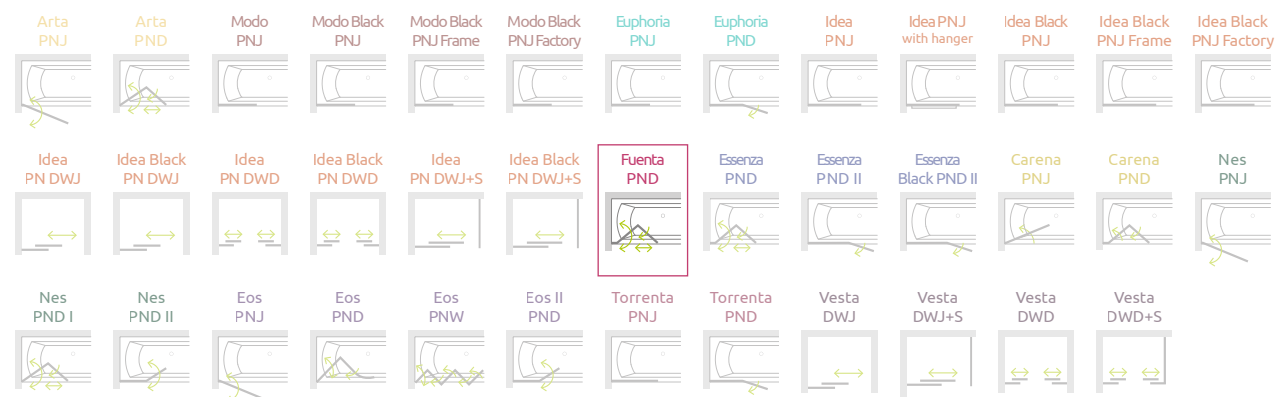

Fuenta New PND

MOŻLIWOŚĆ
ZAMÓWIENIA
KABINY
Z DODATKOWYM
UCHWYTEM
Szczegóły na str. 18

MOŻLIWOŚĆ
ZAMÓWIENIA
KABINY
Z DODATKOWYM
UCHWYTEM
Szczegóły na str. 42

Model Модель	Width (X) Ширина (X)	Height (H) Высота (H)	TRANSPARENT GLASS ПРОЗРАЧНОЕ СТЕКЛО
			Art. No. № арт.
PND 100 L	995-1005	1520	208210-01L
PND 100 R	995-1005	1520	208210-01R
PND 120 L	1195-1205	1520	208212-01L
PND 120 R	1195-1205	1520	208212-01R

Model Модель	X	B	C	H1	H2
PND 100	995-1005	508	87	1520	1500
PND 120	1195-1205	608	87	1520	1500

ADDITIONAL OPTIONS | ДОПОЛНИТЕЛЬНЫЕ ОПЦИИ

MADE TO MEASURE p. 10 ПОД ЗАКАЗ стр. 34	GLASS VARIANTS p. 14 ВАРИАНТЫ ЦВЕТА СТЕКЛА стр. 38	SHOWERGUARD COATING p. 12 ПОЖИЗНЕННОЕ ЗАЩИТНОЕ ПОКРЫТИЕ стр. 36	ENGRAVING ON GLASS p. 50 ГРАВИРОВКА НА СТЕКЛЕ стр. 51	ADDITIONAL HANDLE p. 18 ДОП. РУЧКА ДЛЯ ДВЕРИ п. 42	ACCESSORIES p. 561 АКСЕССУАРЫ стр. 561

NAVIGATION | МОДЕЛЬНЫЙ РЯД

1) This model can not be made in Pixarena glass.
В данной модели складывающаяся дверь в стекле Pixarena не производится.