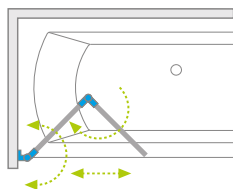

Fuenta New PND

MOŻLIWOŚĆ
ZAMÓWIENIA
KABINY
Z DODATKOWYM
UCHWYTEM
Szczegóły na str. 18

MOŻLIWOŚĆ
ZAMÓWIENIA
KABINY
Z DODATKOWYM
UCHWYTEM
Szczegóły na str. 42

Model Модель	Width (X) Ширина (X)	Height (H) Высота (H)	TRANSPARENT GLASS ПРОЗРАЧНОЕ СТЕКЛО
			Art. No. № арт.
PND 100 L	995-1005	1520	208210-01L
PND 100 R	995-1005	1520	208210-01R
PND 120 L	1195-1205	1520	208212-01L
PND 120 R	1195-1205	1520	208212-01R

Model Модель	X	B	C	H1	H2
PND 100	995-1005	508	87	1520	1500
PND 120	1195-1205	608	87	1520	1500

ADDITIONAL OPTIONS | ДОПОЛНИТЕЛЬНЫЕ ОПЦИИ

MADE TO MEASURE p. 10 ПОД ЗАКАЗ стр. 34	GLASS VARIANTS p. 14 ВАРИАНТЫ ЦВЕТА СТЕКЛА стр. 38	SHOWERGUARD COATING p. 12 ПОЖИЗНЕННОЕ ЗАЩИТНОЕ ПОКРЫТИЕ стр. 36	ENGRAVING ON GLASS p. 50 ГРАВИРОВКА НА СТЕКЛЕ стр. 51	ADDITIONAL HANDLE p. 18 ДОП. РУЧКА ДЛЯ ДВЕРИ п. 42	ACCESSORIES p. 561 АКСЕССУАРЫ стр. 561