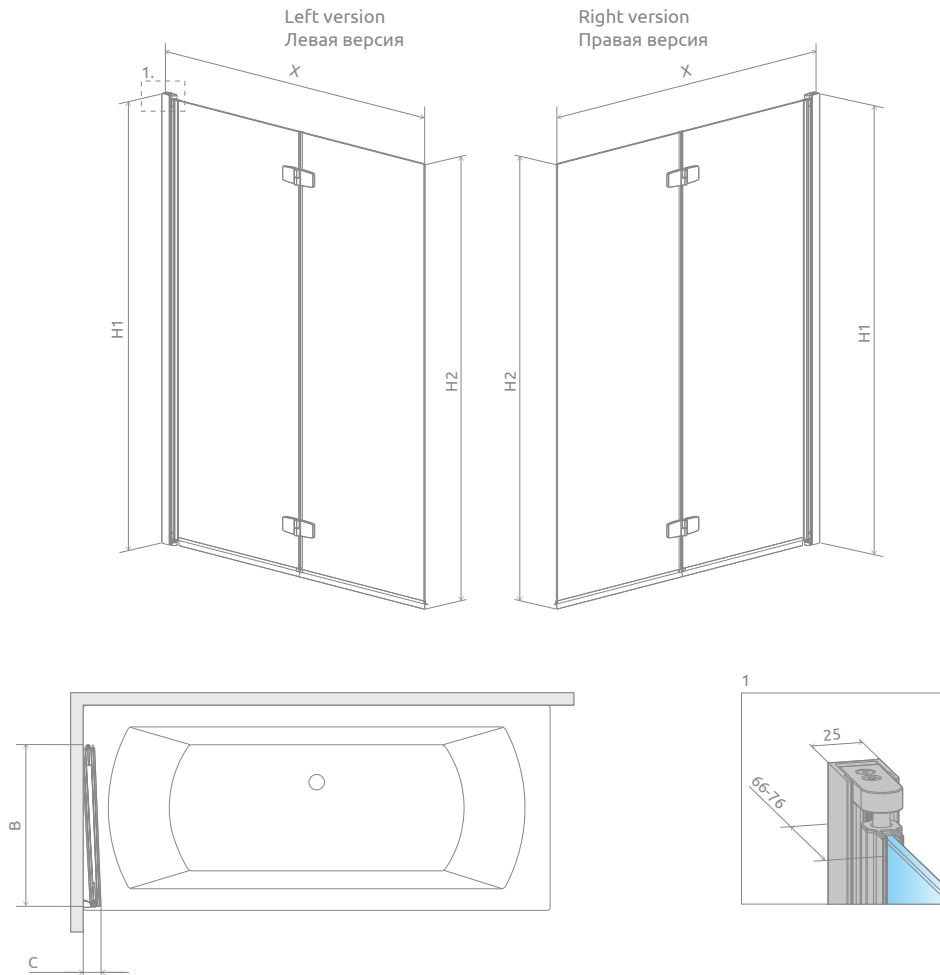

Fuenta New PND

MOŻLIWOŚĆ
ZAMÓWIENIA
KABINY
Z DODATKOWYM
UCHWYTEM
Szczegóły na str. 18

MOŻLIWOŚĆ
ZAMÓWIENIA
KABINY
Z DODATKOWYM
UCHWYTEM
Szczegóły na str. 42

Model Модель	Width (X) Ширина (X)	Height (H) Высота (H)	TRANSPARENT GLASS ПРОЗРАЧНОЕ СТЕКЛО
			Art. No. № арт.
PND 100 L	995-1005	1520	208210-01L
PND 100 R	995-1005	1520	208210-01R
PND 120 L	1195-1205	1520	208212-01L
PND 120 R	1195-1205	1520	208212-01R

Model Модель	X	B	C	H1	H2
PND 100	995-1005	508	87	1520	1500
PND 120	1195-1205	608	87	1520	1500

ADDITIONAL OPTIONS | ДОПОЛНИТЕЛЬНЫЕ ОПЦИИ

MADE TO MEASURE p. 10 ПОД ЗАКАЗ стр. 34	GLASS VARIANTS p. 14 ВАРИАНТЫ ЦВЕТА СТЕКЛА стр. 38	SHOWERGUARD COATING p. 12 ПОЖИЗНЕННОЕ ЗАЩИТНОЕ ПОКРЫТИЕ стр. 36	ENGRAVING ON GLASS p. 50 ГРАВИРОВКА НА СТЕКЛЕ стр. 51	ADDITIONAL HANDLE p. 18 ДОП. РУЧКА ДЛЯ ДВЕРИ п. 42	ACCESSORIES p. 561 АКСЕССУАРЫ стр. 561