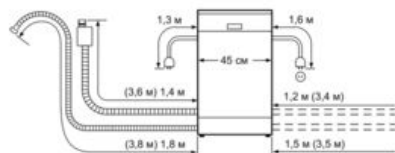

Serie | 4 Посудомоечные машины

**SPS53E02RU Посудомоечная машина
шириной 45 см
«SilencePlus, Made in Germany»**

( ) значения при установленном удлинителе