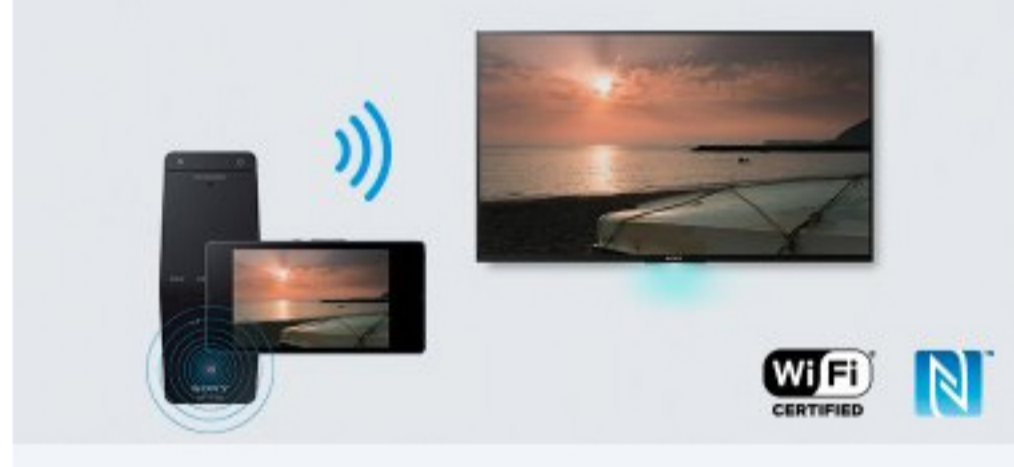

Дублирование экрана в одно касание — ваш смартфон на большом экране BRAVIA

Благодаря технологии NFC (Near Field Communication) больше не нужны ни провода, ни сложные подключения. Достаточно приложить NFC-совместимый смартфон или планшет Xperia к пульту ДУ One-Flick и беспроводное дублирование экрана мобильного устройства запустится на большом и красочном экране вашего BRAVIA. Испытайте новую радость общения с друзьями и близкими от совместного просмотра видео и фотографий и выбора маршрута следующего путешествия. Нет NFC? Ничего страшного. Сопряжение можно также установить вручную.

[Поиск совместимых устройств](#)

Прислушайтесь к звукам за кадром благодаря Sound Photo

Теперь можно слушать звуки, которые звучали во время съемки — будь то селфи или удачно пойманный кадр на прогулке. Функция Sound Photo поддерживается на некоторых смартфонах Xperia и камерах Sony и придает фотографиям новую эмоциональную окраску. Воссоздавая звуковой фон любой фотографии, эта функция позволяет добавить новое измерение к фотографиям. Смотрите и слушайте фотографии со звуком на большом экране телевизора через USB, HDMI или по домашней сети.

USB PLAY

Широкая поддержка форматов воспроизведения с USB

Доступ к вашему любимому цифровому контенту с носителя USB. Слушайте музыку, смотрите видеоролики и фотографии на большом экране телевизора благодаря широкой поддержке форматов воспроизведения с USB. Благодаря широкой поддержке разнообразных форматов вы получите универсальные возможности воспроизведения контента — достаточно просто подключить носитель.