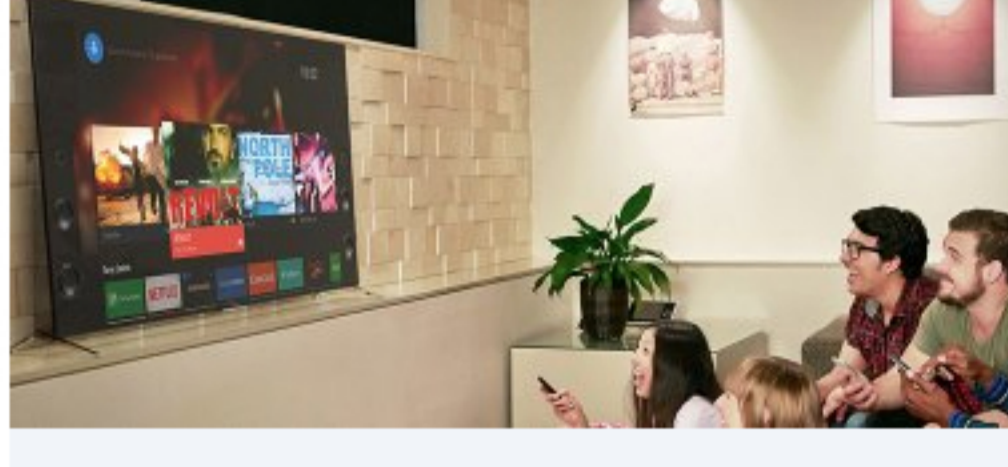

BRAVIA теперь с Android TV

Голосовой поиск: скажите, что вы хотите посмотреть

Уделите больше времени просмотру. Голосовой поиск на Android TV™ позволяет искать контент в разных сервисах и на разных ресурсах — для этого теперь даже не надо брать в руки пульт от телевизора. Вы также можете получать рекомендации: например, по запросу «романтические комедии» вам будет показан список вариантов.

HDMI

HIGH-DEFINITION MULTIMEDIA INTERFACE

Поддержка HDMI

Четыре порта HDMI на телевизорах Sony BRAVIA гарантируют удобство и простоту воспроизведения любого контента — даже в разрешении 4K 50/60p. Расширенные возможности интерфейса HDMI, например такие функции как ARC (Audio Return Channel) и CEC (Consumer Electronics Control), позволяют легко использовать даже большие системы домашнего кинотеатра.

Превратите свой телевизор в цифровое устройство записи: USB HDD REC¹

Храните любимые телепрограммы на внешнем жестком диске USB и смотрите их, когда вам этого захочется. Функция USB HDD REC позволяет выполнять запись в одно касание и по таймеру записи цифрового вещания на любой внешний жесткий диск с портом USB и емкостью памяти до 2 Тб. Во время просмотра телепрограммы просто нажмите кнопку REC, чтобы начать запись. Она будет автоматически остановлена по окончании программы.

ClearAudio+

Создано для звука: Режим ClearAudio+

Реалистичность звука наравне с реалистичностью изображения. Технология ClearAudio+ позволяет оптимизировать звук телевизора для еще более полного погружения и яркости переживаний. Наслаждайтесь музыкой, диалогами и звуковыми эффектами в еще лучшем качестве, что бы вы ни смотрели.

CLEAR PHASE

Плавное звучание и сбалансированные и объемные благодаря Clear Phase

Телевизоры BRAVIA применяют мощный алгоритм для анализа и компенсации искажений при воспроизведении звука через динамики телевизора. Это происходит путем создания высокочастотного графика амплитудно-частотной характеристики акустической системы. Данная информация передается обратно на устройство и позволяет компенсировать пики или провалы исходного диапазона воспроизводимых чистот акустической системы, обеспечивая чистое, естественное и ровное звучание на всем диапазоне частот.

Live Football Mode

Режим футбольного матча: для любителей футбола

Перенеситесь на стадион и ощутите полноценную атмосферу футбольного матча. Настройки звука регулируются автоматически, что позволяет реалистично воссоздать атмосферу стадиона.

Беспроводной сабвуфер специально для BRAVIA

Добавьте эффектности при просмотре видео благодаря богатому, мощным басам. Без проводов и дополнительной настройки — автоматическая настройка и оптимизация параметров беспроводного сабвуфера при подключении к новым моделям BRAVIA. Компактный и стильный корпус идеально впишется в любой интерьер.

ULTRA HD

Наслаждайтесь лучшим качеством изображения благодаря 4K UHD