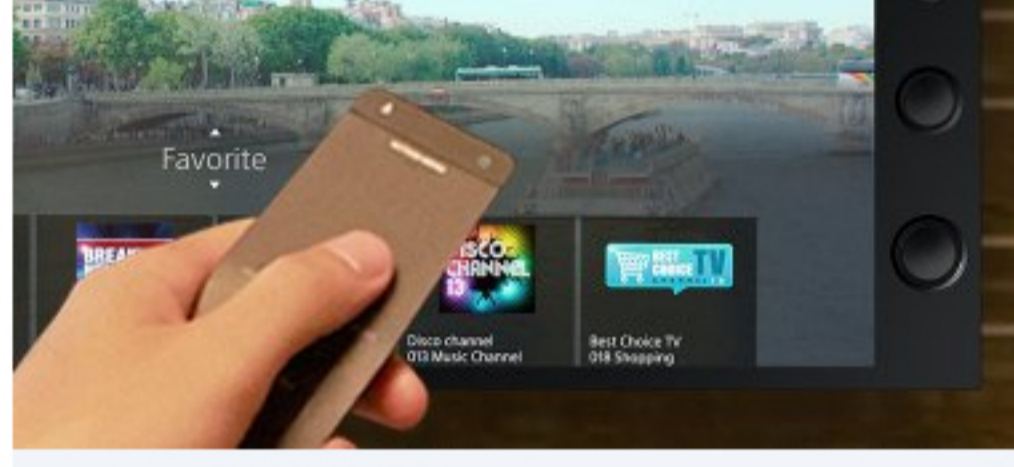

Интуитивное управление: пульт ДУ One-Flick

Невероятная легкость и интуитивность работы с телевизором. Пролыстывайте меню и окна на экране благодаря сенсорной панели — вам больше не придется направлять пульт управления на телевизор. Забудьте о сложностях при вводе текста: теперь достаточно просто произнести запрос голосом, и пульт ДУ One-Flick распознает текст для вас. Пульт также поддерживает NFC, что позволяет передавать фотографии со смартфона на экран телевизора беспроводным способом в одно касание.

Long Duct Speaker

Динамик с акустическим лабиринтом и глубокие басы

Четкий, богатый звук благодаря динамике с акустическим лабиринтом, встроенному в мощную аудиосистему. Удлиненная форма динамика, напоминающая трубку, обеспечивает четкое резонирование частот и выдает чистый звук и упругий бас.

DSEE

Digital Sound Enhancement Engine

Технология DSEE воспроизводит цифровую музыку во всех деталях

Интернет-видео низкого разрешения, а также телепередачи в записи и сжатые аудиофайлы не всегда имеют желаемое качество звучания. Большое количество данных теряется при цифровом сжатии аудио. Технология улучшения цифрового звука (DSEE) позволяет восстановить потерянные при сжатии частоты, в особенности высокие частоты, обеспечивая естественные звучания и расширяя звуковую сцену.