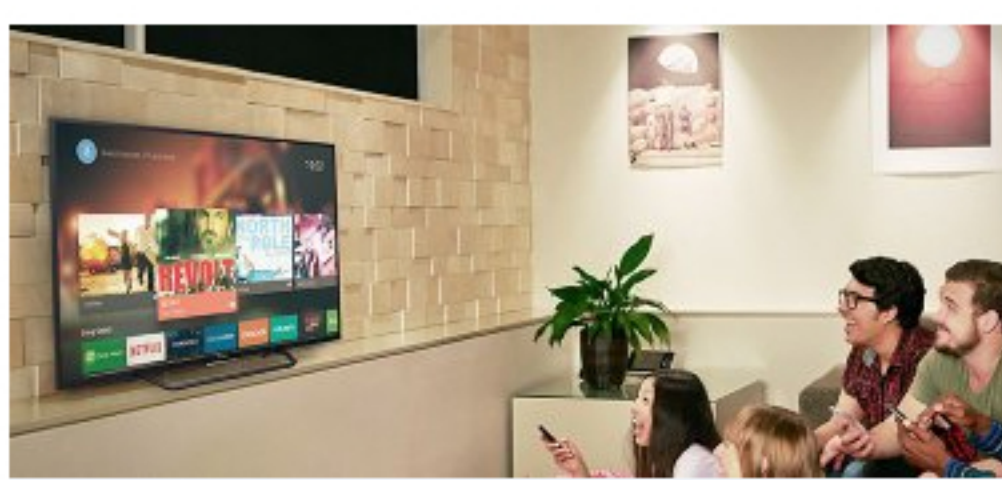

BRAVIA теперь с Android TV™

Ваш умный телевизор становится еще умнее. Помните, что вам больше всего нравится в вашем смартфоне или планшете и представьте: теперь все то же самое можно делать на большом экране BRAVIA. Новые телевизоры Sony с Android TV позволяют подключаться и работать с разнообразным контентом — от приложений до фильмов — с разных устройств Android. Теперь все стало еще проще и удобнее.

Google cast

Google Cast™: воспроизведение с других устройств

Телевизоры BRAVIA по умолчанию поддерживают Google Cast™, что позволяет вам транслировать контент таких популярных сервисов, как YouTube™, со своего устройства на великолепный большой экран BRAVIA¹. Транслировать контент можно с устройств на платформе Android™, iOS™ и с нутбука.

MHL

Mobile High-Definition Link

Смотрите фотографии со смартфона в 4K через MHL

Удовольствие от работы с контентом и приложениями со смартфона на большом экране телевизора благодаря кабельному подключению MHL. Смотрите видео и фотографии в 4K, просматривайте и используйте приложения на большом экране или слушайте музыку в формате MP3 через динамики телевизора. Подключение к BRAVIA и одновременная зарядка телефона по одному кабелю.

ClearAudio+

Создано для звука: Режим ClearAudio+

Реалистичность звука наравне с реалистичностью изображения. Технология ClearAudio+ позволяет оптимизировать звук телевизора для еще более полного погружения и яркости переживаний. Наслаждайтесь музыкой, диалогами и звуковыми эффектами в еще лучшем качестве, что бы вы ни смотрели.

CLEAR PHASE

Плавное звучание и сбалансированные частоты благодаря ClearPhase

Телевизоры BRAVIA применяют мощный алгоритм для анализа и компенсации неточностей при воспроизведении звука через динамики телевизора. Это происходит путем создания высокочастотного графика амплитудно-частотной характеристики акустической системы. Данная информация передается обратно на устройство и позволяет компенсировать пики или провалы исходного диапазона воспроизводимых частот акустической системы, обеспечивая чистое, естественное и ровное звучание на всем диапазоне частот.

Live Football Mode

Режим футбольного матча: для любителей футбола

Перенеситесь на стадион и ощутите полноценную атмосферу футбольного матча. Настройка звука регулируется автоматически, что позволяет реалистично воссоздать атмосферу стадиона.

Прислушайтесь к звукам за кадром благодаря Sound Photo

Теперь можно послушать фото, которые звучали во время съемки — будь то селфи или удачно пойманный кадр на прогулке. Функция Sound Photo поддерживается на некоторых смартфонах Xperia и камерах Sony и придает фотографиям новую эмоцию. Воссоздавая звуковой фон любой фотографии, эта функция позволяет добавить новое измерение к фотографиям. Смотрите и слушайте фотографии со звуком на большом экране телевизора через USB, HDMI или по домашней сети.